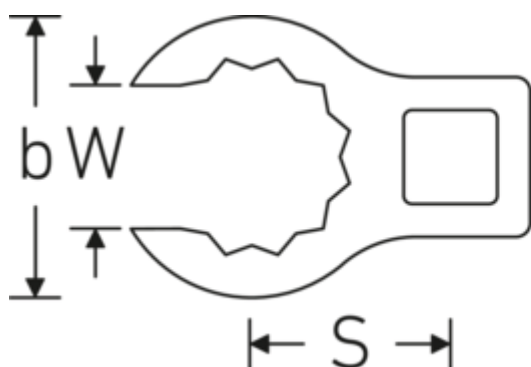

## Klucze płasko-oczkowe Crowring

440

Art. nr 02190020

GTIN 4018754141036

Model 440 20

### Oznaczenie.

3/8 " Klucz płasko-oczkowy Crowring Rozm. 20mm Dł.42.9mm

### Właściwości.

- stal stopowa chromowa, chromowane
- Uwaga! Zmienione wartości nastawcze w kluczu dynamometrycznego

### Atrybuty techniczne.

a	18,5 mm
Napęd kwadratowy wewnętrzny (cale)	3/8 "
Szerokość mm (b)	31,3 mm
Długość mm (L)	42,9 mm
S	22,5 mm
Szerokość w poprzek płaskowników [mm]	20 mm