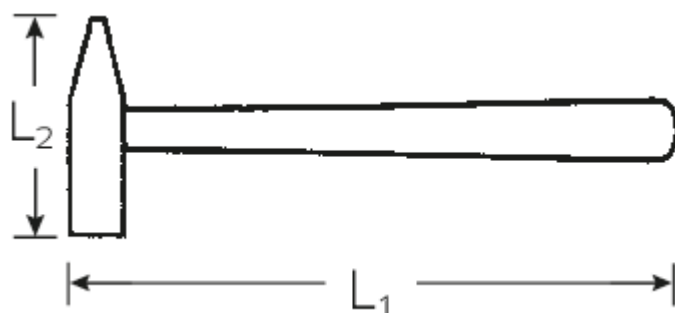

## Młotki ślusarskie

10961

Art. nr 70110016  
GTIN 4018754306947  
Model 10961 1500 G  
SCHLOSSERHAMMER

**Oznaczenie.** Młotek ślusarskie 1500g Dł.380mm

**Właściwości.**

- stalowa tuleja zapewniająca optymalną ochronę przed uderzeniami
- ergonomicznie ukształtowany trzonek wykonany z drewna hikorowego
- malowany koniec uchwyty zapewnia lepszy chwyt
- DIN 1041

## Atrybuty techniczne.

DIN	DIN 1041
Waga głowicy	1500 g
L1	380 mm
L2	145 mm

## Dane logistyczne.

Głębokość mm (IFS)	382
Szerokość mm (IFS)	145
Wysokość mm (IFS)	42
WEEE/ElektroG	nicht ear-pflichtig
Długość (w opakowaniu, mm)	420
Szerokość (w opakowaniu, mm)	230
Wysokość (w opakowaniu, mm)	60
Objętość (w opakowaniu, dm <sup>3</sup> )	5.796 dm <sup>3</sup>
Art. nr	70110016
Waga (brutto, kg)	3,700
Waga PAP (kg)	0,146
Waga PVC (kg)	0,000
GTIN	4018754306947
Kraj pochodzenia AWR	GERMANY
Region pochodzenia	Nordrhein-Westfalen
Nr taryfy celnej	82052000
Standard pakowania	2
Waga (g)	1617 g