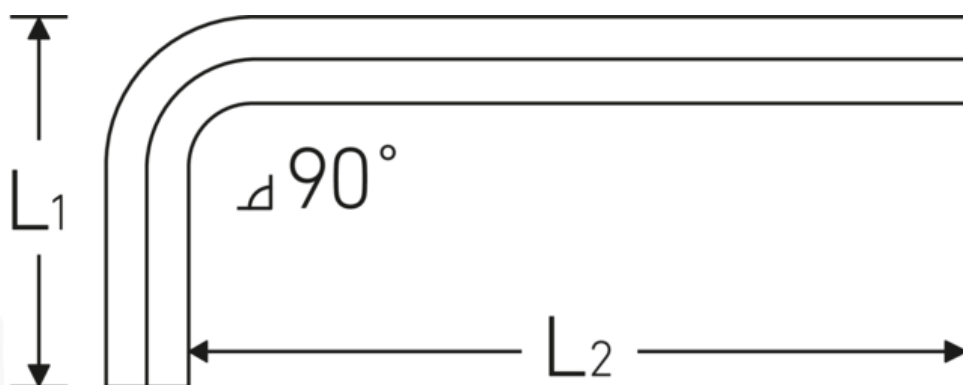

Chiavi a L esagonali

10760a

Nr. art. 43553032
GTIN 4018754332380
Modello 10760a 1/2

Designazione.

Chiave a L esagonale Esagono di uscita 1/2 Lun.50mm x 133mm

Proprietà.

- per viti con esagono incassato **misura in pollici**
- Chrome Alloy Steel, nichelato

Vantaggi.

per viti a brugola esagonali

Disegno tecnico.

Attributi tecnici.

Profilo di uscita esagono

Dati logistici.

Profondità mm (IFS) 139
Larghezza mm (IFS) 60

Esagono esterno di azionamento (pollici)	1/2	Spessore mm (IFS)	14
L1	50 mm	RAEE/Legge sull'elettricità	nicht ear-pflichtig
L2	133 mm	Lunghezza (imballata, mm)	260
		Larghezza (imballata, mm)	150
		Spessore (confezionata, mm)	15
		Volume (imballato, dm3)	0.585 dm3
		Nr. art.	43553032
		Peso (lordo, kg)	0,964
		Peso PAP (kg)	0,000
		Peso PVC (kg)	0,008
		GTIN	4018754332380
		Paese di origine AWR	GERMANY
		Regione di origine	Nordrhein-Westfalen
		N. tariffa doganale	82054000
		Standard di imballaggio	5
		Peso (g)	201 g

43553024	10760a 3/8	Chiave a L esagonale Esagono di uscita 3/8 Lun.41mm x 105mm	4018754332373
43553032	10760a 1/2	Chiave a L esagonale Esagono di uscita 1/2 Lun.50mm x 133mm	4018754332380
43553036	10760a 5/8	Chiave a L esagonale Esagono di uscita 5/8 Lun.59mm x 160mm	4018754332397