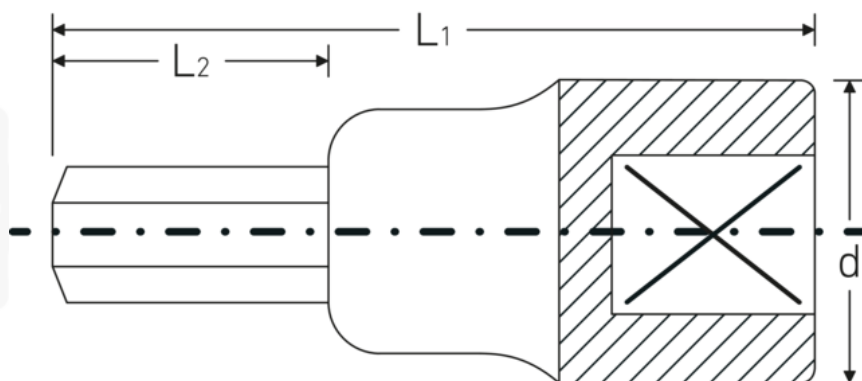

### Vantaggi.

Realizzato in acciaio al cromo di alta qualità con una finitura cromata resistente alla corrosione per una maggiore durata

Per viti a brugola esagonali, DIN 7422

Ideale per una vasta gamma di lavori su auto, biciclette, moto e nel settore industriale

## Attributi tecnici.

Profilo di uscita	Esagonale
Esagono di uscita esterno (mm)	6 mm
Squadra di azionamento interna (pollici)	1/2 "
d	22,7 mm
DIN	DIN 7422
L1	60 mm
L2	22 mm