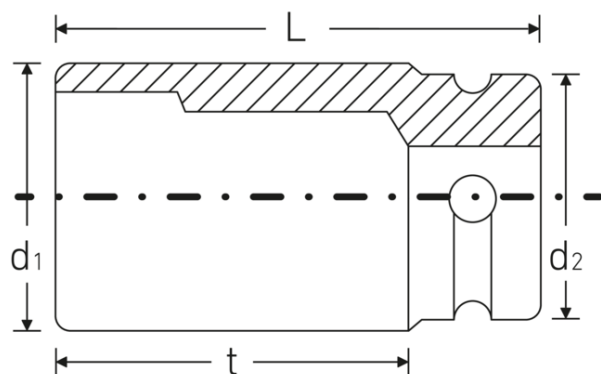

Ventajas.

Accionamiento de cuadradillo interior de 3/4"

Productos destacados.

Funcionalidad optimizada.

Todas las bocas de llaves de vaso IMPACT cuentan con un orificio transversal pasante para el pasador de unión y con una ranura profunda para la junta de goma de seguridad. El pasador de seguridad no está sometido a carga durante la aplicación.

Gran precisión de ajuste.

La elevada precisión de ajuste que se consigue gracias a las tolerancias extremadamente pequeñas garantiza una transmisión óptima y sin holgura de la fuerza desde la llave de impacto hasta la boca de llave de vaso, así como una durabilidad considerablemente mayor.

Dibujo técnico.

Atributos técnicos.

Accionamiento manual/ mecánico	für Maschinenbetätigung
Perfil de salida	Hexagonal
Accionamiento cuadrado interior (pulgadas)	3/4 "
d1	67 mm
d2	44 mm
Longitud mm (L)	92 mm
Anchura de los planos [mm]	46 mm
t	64 mm

Datos logísticos.

Profundidad mm (IFS)	99
Anchura mm (IFS)	67
Altura mm (IFS)	67
RAEE/Ley eléctrica	nicht ear-pflichtig
Longitud (embalado, mm)	100
Anchura (embalado, mm)	68
Altura (embalado, mm)	68
Volumen (empaquetado, dm3)	0.4624 dm3
Núm. art.	25020046
Peso (bruto, kg)	1,340
Peso PAP (kg)	0,000
Peso PVC (kg)	0,004
GTIN	4018754233939
País de origen AWR	TAIWAN, PROVINCE OF CHINA
Región de origen	Ausländischer Ursprung
Arancel de aduanas núm.	82042000
Norma de embalaje	1
Peso (g)	1340 g