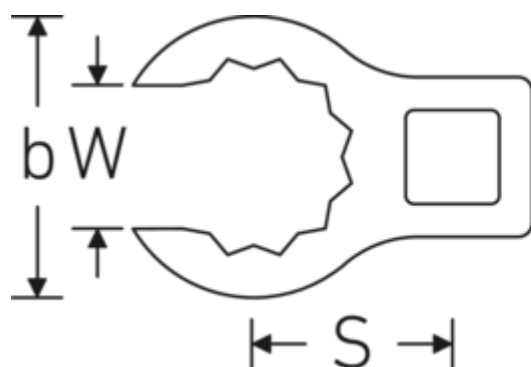

Klucze płasko-oczkowe Crowring

440

Art. nr 02190022

GTIN 4018754003433

Model 440 22

Oznaczenie.

3/8 " Klucz płasko-oczkowy Crowring Rozm. 22mm Dł.45.3mm

Właściwości.

- stal stopowa chromowa, chromowane
- Uwaga! Zmienione wartości nastawcze w kluczu dynamometrycznego

Rysunek techniczny.

Atrybuty techniczne.

a	19 mm
Napęd kwadratowy wewnętrzny (cale)	3/8 "
Szerokość mm (b)	33,5 mm
Długość mm (L)	45,3 mm
S	23,6 mm
Szerokość w poprzek płaskowników [mm]	22 mm

Dane logistyczne.

Głębokość mm (IFS)	45
Szerokość mm (IFS)	33
Wysokość mm (IFS)	19
WEEE/ElektroG	nicht ear-pflichtig
Długość (w opakowaniu, mm)	46
Szerokość (w opakowaniu, mm)	34

W	17 mm	Wysokość (w opakowaniu, mm)	20
		Objętość (w opakowaniu, dm³)	0.03128 dm ³
		Art. nr	02190022
		Waga (brutto, kg)	0,070
		Waga PAP (kg)	0,000
		Waga PVC (kg)	0,002
		GTIN	4018754003433
		Kraj pochodzenia AWR	GERMANY
		Region pochodzenia	Nordrhein-Westfalen
		Nr taryfy celnej	82042000
		Standard pakowania	1
		Waga (g)	57 g