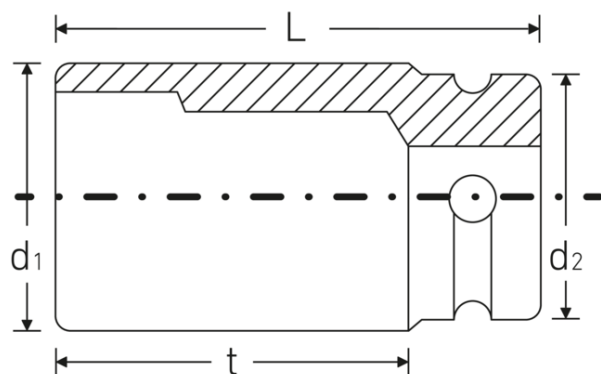

Vaso IMPACT

56IMP

Núm. art. 25020024
GTIN 4018754015825
Modelo 56 IMP 24

Designación. Vaso IMPACT 3/4 " 24mm L.100mm

Características.

- versión larga
- con hexágono
- cuadradillo interior de 3/4"
- Chrome Alloy Steel, acabado pavonado
- DIN 3129 / ISO 1711-2

Ventajas.

Cuadradillo interior de 3/4".

Productos destacados.

Funcionalidad optimizada.

Todas las bocas de llaves de vaso IMPACT cuentan con un orificio transversal pasante para el pasador de unión y con una ranura profunda para la junta de goma de seguridad. El pasador de seguridad no está sometido a carga durante la aplicación.

Gran precisión de ajuste.

La elevada precisión de ajuste que se consigue gracias a las tolerancias extremadamente pequeñas garantiza una transmisión óptima y sin holgura de la fuerza desde la llave de impacto hasta la boca de llave de vaso, así como una durabilidad considerablemente mayor.

Dibujo técnico.

Atributos técnicos.

Accionamiento manual/ mecánico	für Maschinenbetätigung
Perfil de salida	Hexagonal
Accionamiento cuadrado interior (pulgadas)	3/4 "
d1	39,5 mm
d2	44 mm
Longitud mm (L)	100 mm
Anchura de los planos [mm]	24 mm
t	74,5 mm