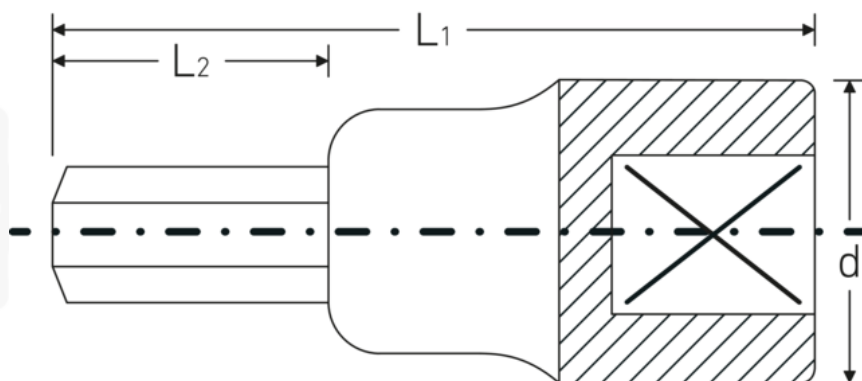

Chiavi a bussola INHEX

54

Nr. art. **03050004**
GTIN **4018754006236**
Modello **54 4 INHEX**

Designazione.

Inserto cacciavite INHEX 1/2 " 4mm Lun.60mm

Proprietà.

- per viti con cava esagonale
- DIN 7422
- Chrome-Alloy-Steel, cromate

Vantaggi.

Realizzato in acciaio al cromo di alta qualità con una finitura cromata resistente alla corrosione per una maggiore durata

Per viti a brugola esagonali, DIN 7422

Ideale per una vasta gamma di lavori su auto, biciclette, moto e nel settore industriale

Robusto strumento di qualità per professionisti - Made in Germany

Disegno tecnico.

Attributi tecnici.

Profilo di uscita	Esagonale
Esagono di uscita esterno (mm)	4 mm
Squadra di azionamento interna (pollici)	1/2 "
d	22,7 mm
DIN	DIN 7422
L1	60 mm
L2	22 mm

Dati logistici.

Profondità mm (IFS)	61
Larghezza mm (IFS)	23
Spessore mm (IFS)	23
RAEE/Legge sull'elettricità	nicht ear-pflichtig
Lunghezza (imballata, mm)	70
Larghezza (imballata, mm)	60
Spessore (confezionata, mm)	43
Volume (imballato, dm3)	0.1806 dm3
Nr. art.	03050004
Peso (lordo, kg)	0,340
Peso PAP (kg)	0,000
Peso PVC (kg)	0,003
GTIN	4018754006236
Paese di origine AWR	GERMANY
Regione di origine	Nordrhein-Westfalen
N. tariffa doganale	82042000
Standard di imballaggio	5
Peso (g)	68 g