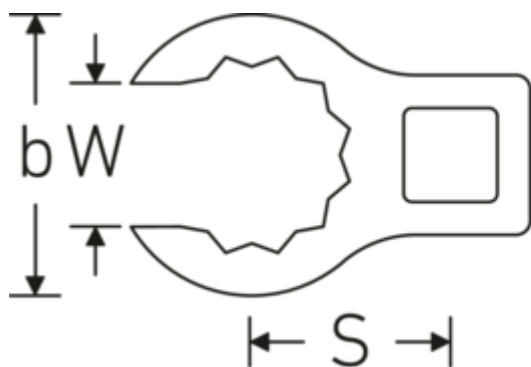

Klucze płasko-oczkowe Crowring

440

Art. nr 03190030

GTIN 4018754102167

Model 440 30

Oznaczenie.

1/2 " Klucz płasko-oczkowy Crowring Rozm. 30mm Dł.63mm

Właściwości.

- stal stopowa chromowa, chromowane
- Uwaga! Zmienione wartości nastawcze w kluczu dynamometrycznego

Rysunek techniczny.

Atrybuty techniczne.

a	22,5 mm
Napęd kwadratowy wewnętrzny (cale)	1/2 "
Szerokość mm (b)	48 mm
Długość mm (L)	63 mm
S	32,5 mm
Szerokość w poprzek płaskowników [mm]	30 mm

Dane logistyczne.

Głębokość mm (IFS)	63
Szerokość mm (IFS)	49
Wysokość mm (IFS)	23
WEEE/ElektroG	nicht ear-pflichtig
Długość (w opakowaniu, mm)	63
Szerokość (w opakowaniu, mm)	49

W	22 mm	Wysokość (w opakowaniu, mm)	23
		Objętość (w opakowaniu, dm³)	0.071001 dm ³
		Art. nr	03190030
		Waga (brutto, kg)	0,155
		Waga PAP (kg)	0,000
		Waga PVC (kg)	0,004
		GTIN	4018754102167
		Kraj pochodzenia AWR	GERMANY
		Region pochodzenia	Nordrhein-Westfalen
		Nr taryfy celnej	82042000
		Standard pakowania	1
		Waga (g)	155 g