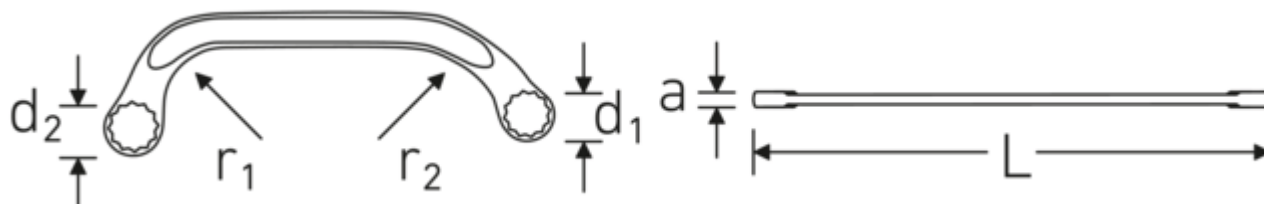

Clés polygonales STARTER, cotes métriques

STARTER 27

Réf. n° 41091618
GTIN 4018754096770
Modèle STARTER 27 16 x 18

Désignation.

Clé polygonale Taille 16 x 18 mm Lg.200mm

Propriétés.

- **cotes métriques, taille** des fourches différente
- convient pour des interventions dans des espaces confinés
- 12 pans avec profil AS-Drive
- conception durable, mince et légère
- résistance élevée à la flexion grâce au profil en IPN
- finition "roundfinished" STAHLWILLE pour un toucher agréable et antidérapant
- forgé, trempé et refroidi dans un bain d'huile
- Chrome Alloy Steel, chromé
- ISO 3318

Avantages.

ISO 3318

Technologies et caractéristiques.

Anti-Slip-Drive

Le profil spécial AS-Drive permet de transmettre des forces élevées aux méplats des vis sans les endommager. Cela permet également d'éviter d'arracher la tête de vis.

Bagues à paroi mince

Le diamètre mince de nos bagues facilite le travail dans les espaces confinés. Les côtés de la bague sont plus hauts que les écrous standard, ce qui évite les blocages.

Dessin technique.

Attributs techniques.

a	8,5 mm
Profil de sortie	12 pans AS-Drive
d1	25,3 mm
d2	27,5 mm
Longueur mm (L)	200 mm
Alliage	Chrome Alloy Steel
Surface	chromé
r1	47 mm
r2	68 mm
Ouverture 1 [mm]	16 mm
Ouverture 2 [mm]	18 mm