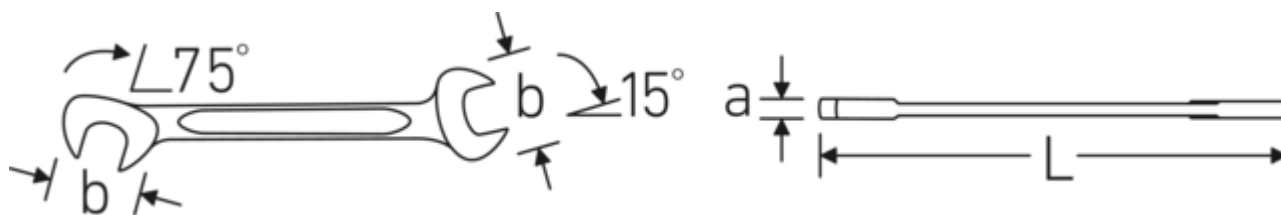

- **metryczne, identyczne** rozmiary końcówek
- prosta konstrukcja, szczęki odgięte pod kątem 15° i 75°
- trwała, smukła i lekka konstrukcja
- wysoka wytrzymałość na zginanie dzięki profilowi podwójne T
- zaokrąglone wykończenie STAHLWILLE zapewnia przyjemną w dotyku powierzchnię antypoślizgową
- stal stopowa chromowa, chromowana

Technologie i właściwości użytkowe.

Podwójny profil-T

Nasze klucze płasko-oczkowe i oczkowe posiadają dodatkowe wgłębienie pośrodku narzędzia. Podobnie jak w przypadku podwójnej belki teowej, rozwiązanie to zapewnia ogromną nośność i maksymalną wytrzymałość przy jednoczesnej redukcji wagi.

Offset Shaft Design

Nasze klucze są specjalnie zaprojektowane z dodatkowym wzmocnieniem w strefach obciążenia, w których przykładana jest największa siła - a mianowicie w miejscu połączenia szczęki z trzpieniem - w celu zapobiegania deformacji.

Rysunek techniczny.

Atrybuty techniczne.

a	3 mm
Szerokość mm (b)	16,8 mm
Długość mm (L)	96 mm
Stop	Stal stopowa chromowa
Pozycja szczęk	15/75 °
Powierzchnia	chromowane
Szerokość w poprzek mieszkań 1 [mm]	8 mm
Szerokość w poprzek mieszkań 2 [mm]	8 mm