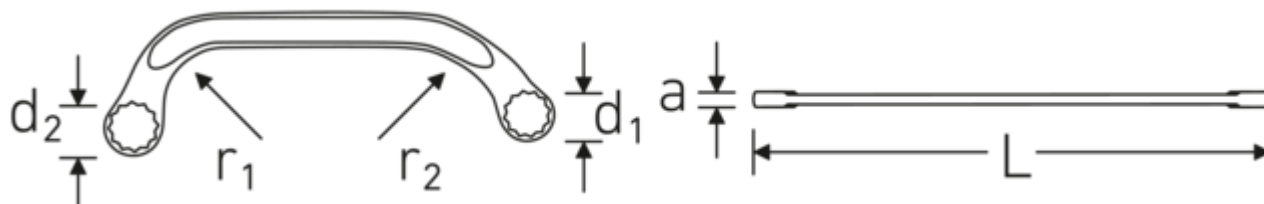

Clés polygonales STARTER, cotes métriques

STARTER 27

Réf. n° 41091922
GTIN 4018754022090
Modèle STARTER 27 19 x 22

Désignation.

Clé polygonale Taille 19 x 22 mm Lg.225mm

Propriétés.

- **cotes métriques, taille** des fourches différente
- convient pour des interventions dans des espaces confinés
- 12 pans avec profil AS-Drive
- conception durable, mince et légère
- résistance élevée à la flexion grâce au profil en IPN
- finition "roundfinished" STAHLWILLE pour un toucher agréable et antidérapant
- forgé, trempé et refroidi dans un bain d'huile
- Chrome Alloy Steel, chromé
- ISO 3318

Avantages.

ISO 3318

Technologies et caractéristiques.

Anti-Slip-Drive

Le profil spécial AS-Drive permet de transmettre des forces élevées aux méplats des vis sans les endommager. Cela permet également d'éviter d'arracher la tête de vis.

Bagues à paroi mince

Le diamètre mince de nos bagues facilite le travail dans les espaces confinés. Les côtés de la bague sont plus hauts que les écrous standard, ce qui évite les blocages.

Dessin technique.

Attributs techniques.

a	9 mm
Profil de sortie	12 pans AS-Drive
d1	28 mm
d2	32 mm
Longueur mm (L)	225 mm
Alliage	Chrome Alloy Steel
Surface	chromé
r1	48 mm
r2	67 mm
Ouverture 1 [mm]	19 mm
Ouverture 2 [mm]	22 mm