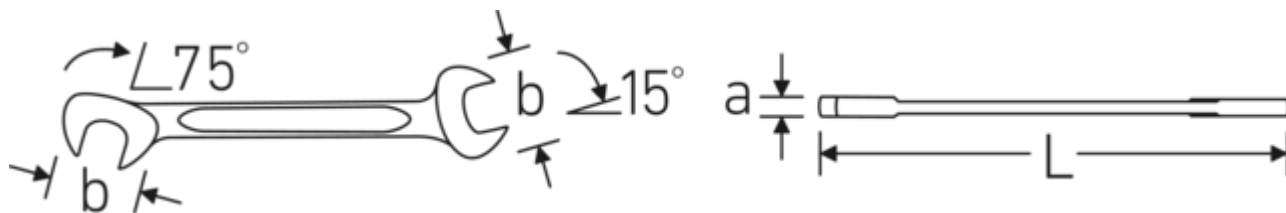

### Dobbel T-profil

Våre kombinasjons- og ringnøkler har en ekstra fordypning i midten av verktøyet. Akkurat som prinsippet med dobbel T-bjelke, gir dette en enorm bæreevne og maksimal styrke, samtidig som vekten reduseres.

### Offset Shaft Design

Våre skiftenøkler er spesielt designet med ekstra forsterkning i de belastningssonene der den største kraften brukes, nemlig ved forbindelsen mellom kjeven og skaftet, for å forhindre deformering.

## Tekniske egenskaper.

a	2 mm
Bredde mm (b)	14,7 mm
Lengde mm (L)	91 mm
Legering	Chrome Alloy Steel
Kjeveposisjon	15/75 °
Nøkkelstørrelse 1 [tommer]	9/32 "
Nøkkelstørrelse 2 [tommer]	9/32 "