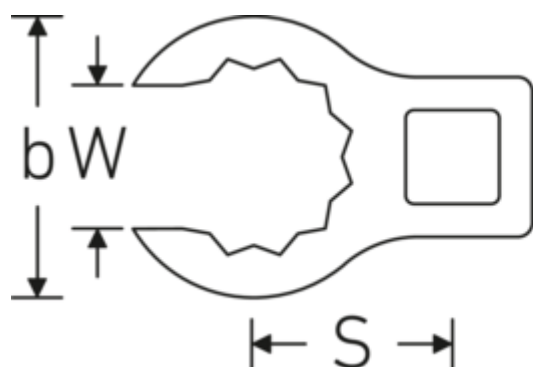

Klucze płasko-oczkowe Crowring

440

Art. nr 01190010

GTIN 4018754000739

Model 440 10

Oznaczenie.

1/4 " Klucz płasko-oczkowy Crowring Rozm. 10mm Dł.28.4mm

Właściwości.

- stal stopowa chromowa, chromowane
- Uwaga! Zmienione wartości nastawcze w kluczu dynamometrycznego

Rysunek techniczny.

Atrybuty techniczne.

a	13,5 mm
Napęd kwadratowy wewnętrzny (cale)	1/4 "
Szerokość mm (b)	18,2 mm
Długość mm (L)	28,4 mm
S	14 mm
Szerokość w poprzek płaskowników [mm]	10 mm

Dane logistyczne.

Głębokość mm (IFS)	28
Szerokość mm (IFS)	18
Wysokość mm (IFS)	14
WEEE/ElektroG	nicht ear-pflichtig
Długość (w opakowaniu, mm)	29
Szerokość (w opakowaniu, mm)	19

W	7,1 mm	Wysokość (w opakowaniu, mm)	15
		Objętość (w opakowaniu, dm³)	0.008265 dm ³
		Art. nr	01190010
		Waga (brutto, kg)	0,160
		Waga PAP (kg)	0,000
		Waga PVC (kg)	0,002
		GTIN	4018754000739
		Kraj pochodzenia AWR	GERMANY
		Region pochodzenia	Nordrhein-Westfalen
		Nr taryfy celnej	82042000
		Standard pakowania	10
		Waga (g)	16 g