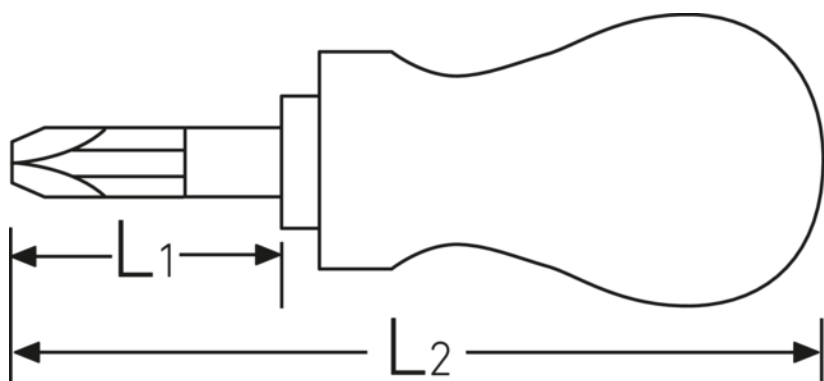

Teknisk tegning.

Tekniske egenskaper.

Utgangsprofil	POZIDRIV/SUPADRIV
DIN	DIN ISO 8764-1, -2, ISO 8764-1, -2
Størrelse på utgangsprofil	PZ1
L1	25 mm
L2	80 mm

Logistics data.

Dybde mm (IFS)	85
Bredde mm (IFS)	30
Høyde mm (IFS)	28
WEEE/ElektroG	nicht ear-pflichtig
Lengde (pakket, mm)	125
Bredde (pakket, mm)	95
Høyde (pakket, mm)	58