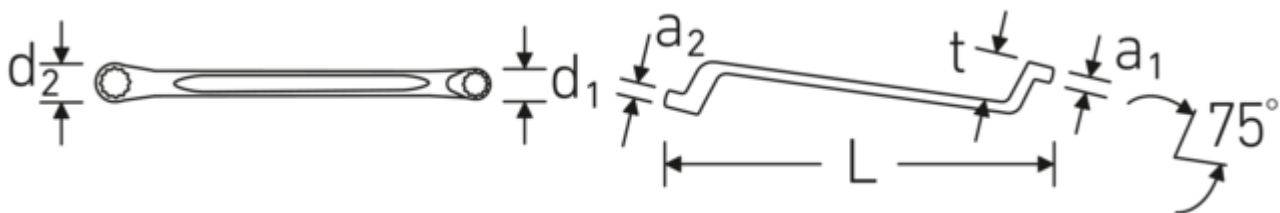

Technische tekening.

Technische kenmerken.

a1	13 mm
a2	14 mm
Uitvoerprofiel	twaalvkant AS-Drive
d1	30,7 mm
d2	33,4 mm
Lengte mm (L)	315 mm
Alloy	Chrome Alloy Steel
Oppervlak	verchromd
Flatbreedte 1 [mm]	21 mm
Ringpositie	75 °
Breedte over vlakken 2 [mm]	23 mm
t	31 mm

Logistieke gegevens.

Diepte mm (IFS)	328
Breedte mm (IFS)	35
Hoogte mm (IFS)	35
WEEE/ElektroG	nicht ear-pflichtig
Lengte (verpakt, mm)	335
Breedte (verpakt, mm)	88
Hoogte (verpakt, mm)	37
Volume (verpakt, dm3)	1.09076 dm3
Artikelnr.	41042123
Gewicht (bruto, kg)	1,560
Gewicht PAP (kg)	0,000
Gewicht PVC (kg)	0,014
GTIN	4018754021031