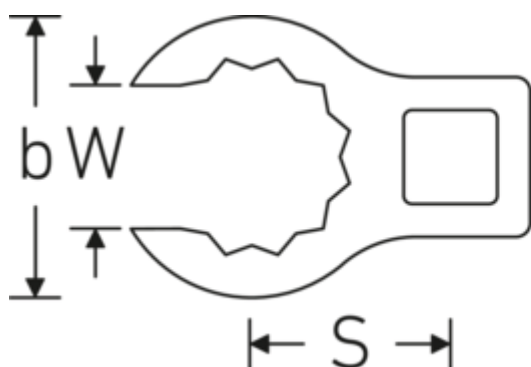

## Klucze płasko-oczkowe Crowring

440

Art. nr 03190050

GTIN 4018754141203

Model 440 50

### Oznaczenie.

1/2 " Klucz płasko-oczkowy Crowring Rozm. 50mm Dł.83.2mm

### Właściwości.

- stal stopowa chromowa, chromowane
- Uwaga! Zmienione wartości nastawcze w kluczu dynamometrycznego

### Atrybuty techniczne.

a	27,5 mm
Napęd kwadratowy wewnętrzny (cale)	1/2 "
Szerokość mm (b)	70,5 mm
Długość mm (L)	83,2 mm
S	44,1 mm
Szerokość w poprzek płaskowników [mm]	50 mm