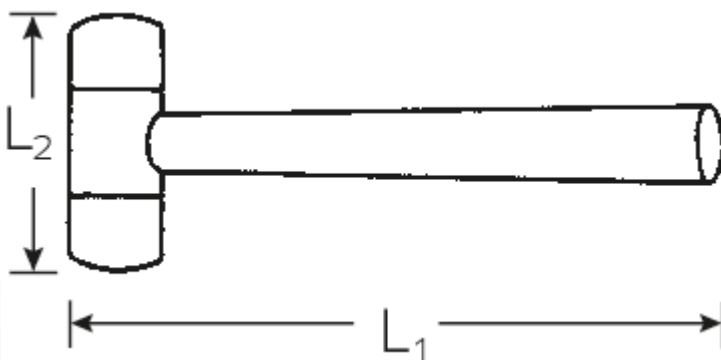

## Gummihammer

10940

Varenr. 70140004  
GTIN 4018754041268  
Model 10940 90

**Merkenavn.** Sammensatt gummihammer L.380mm 1220g 90Shore

**Egenskaper.**

- DIN 5128
- med 2 rette flater
- med askeskaft

## Teknisk tegning.

## Logistics data.

Dybde mm (IFS) 385

<b>Hardhet</b>	90 Shore	<b>Bredde mm (IFS)</b>	142
<b>L1</b>	380 mm	<b>Høyde mm (IFS)</b>	90
<b>L2</b>	140 mm	<b>WEEE/ElektroG</b>	nicht ear-pflichtig
<b>Slagflate [Ø]</b>	90 mm	<b>Lengde (pakket, mm)</b>	480
		<b>Bredde (pakket, mm)</b>	145
		<b>Høyde (pakket, mm)</b>	91
		<b>Volum (pakket, dm3)</b>	6.3336 dm3
		<b>Varenr.</b>	70140004
		<b>Vekt (brutto, kg)</b>	2,560
		<b>Vekt PAP (kg)</b>	0,190
		<b>Vekt PVC (kg)</b>	0,000
		<b>GTIN</b>	4018754041268
		<b>Opprinnelsesland AWR</b>	GERMANY
		<b>Opprinnelsesregion</b>	Nordrhein-Westfalen
		<b>Tolltariffnummer</b>	40169997
		<b>Emballasjestandard</b>	2
		<b>Vekt (g)</b>	1220 g