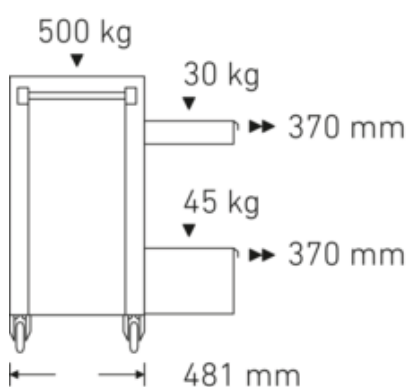

Teknisk tegning.

Tekniske egenskaper.

Antall skuffer	6
Bredde mm (b)	877 mm
Fargekode	antrasitt, RAL 7016
Forkortelse for farge	RAL 7016; RAL 9005
Høyde mm (h)	1000 mm
Lengde mm (L)	481 mm
Modellnr.	93/6 A
Innvendige skuffemål mm	351 x 530 x 68 mm (4x) 351 x 530 x 145 mm (1x) 351 x 530 x 198 mm (1x)
Skuffens lastekapasitet	30 kg 30 kg 45 kg
Lastekapasitet	500 kg

Logistics data.

Dybde mm (IFS)	750
Bredde mm (IFS)	480
Høyde mm (IFS)	840
WEEE/ElektroG	nicht ear-pflichtig
Lengde (pakket, mm)	825
Bredde (pakket, mm)	562
Høyde (pakket, mm)	910
Volum (pakket, dm³)	421.9215 dm³
Varenr.	81200154
Vekt (brutto, kg)	64,000
Vekt PAP (kg)	3,000
Vekt PVC (kg)	0,000
GTIN	4018754327508
Opprinnelsesland AWR	CHINA
Opprinnelsesregion	Ausländischer Ursprung
Tolltariffnummer	94032080
Emballasjestandard	1