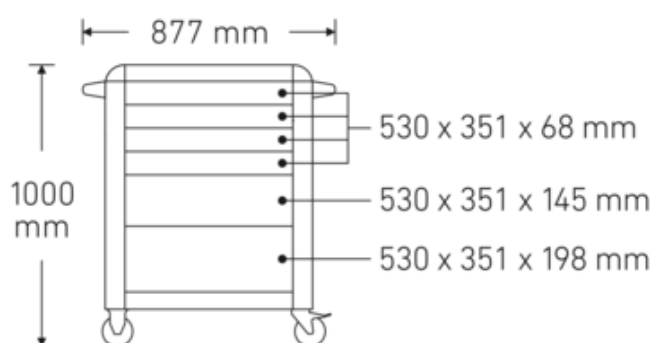

Teknisk tegning.

Tekniske egenskaper.

Antall skuffer	6
Bredde mm (b)	877 mm
Fargekode	antrasitt, RAL 7016
Forkortelse for farge	RAL 7016; RAL 9005
Høyde mm (h)	1000 mm
Lengde mm (L)	481 mm
Modellnr.	93/6 A
Innvendige skuffemål mm	351 x 530 x 68 mm (4x) 351 x 530 x 145 mm (1x) 351 x 530 x 198 mm (1x)
Skuffens lastekapasitet	30 kg 30 kg 45 kg
Lastekapasitet	500 kg

Logistics data.

Dybde mm (IFS)	750
Bredde mm (IFS)	480
Høyde mm (IFS)	840
WEEE/ElektroG	nicht ear-pflichtig
Lengde (pakket, mm)	825
Bredde (pakket, mm)	562
Høyde (pakket, mm)	910
Volum (pakket, dm³)	421.9215 dm³
Varenr.	81200154
Vekt (brutto, kg)	64,000
Vekt PAP (kg)	3,000
Vekt PVC (kg)	0,000
GTIN	4018754327508
Opprinnelsesland AWR	CHINA
Opprinnelsesregion	Ausländischer Ursprung
Tolltariffnummer	94032080
Emballasjestandard	1