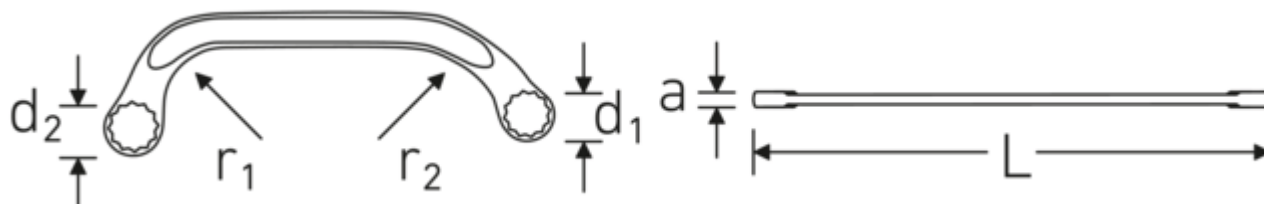

Clés polygonales STARTER, cotes métriques

STARTER 27

Réf. n° 41091416
GTIN 4018754022052
Modèle STARTER 27 14 x 16

Désignation.

Clé polygonale Taille 14 x 16 mm Lg.179mm

Propriétés.

- **cotes métriques, taille** des fourches différente
- convient pour des interventions dans des espaces confinés
- 12 pans avec profil AS-Drive
- conception durable, mince et légère
- résistance élevée à la flexion grâce au profil en IPN
- finition "roundfinished" STAHLWILLE pour un toucher agréable et antidérapant
- forgé, trempé et refroidi dans un bain d'huile
- Chrome Alloy Steel, chromé
- ISO 3318

Avantages.

ISO 3318

Technologies et caractéristiques.

Anti-Slip-Drive

Le profil spécial AS-Drive permet de transmettre des forces élevées aux méplats des vis sans les endommager. Cela permet également d'éviter d'arracher la tête de vis.

Bagues à paroi mince

Le diamètre mince de nos bagues facilite le travail dans les espaces confinés. Les côtés de la bague sont plus hauts que les écrous standard, ce qui évite les blocages.

Dessin technique.

Attributs techniques.

a	7,5 mm
Profil de sortie	12 pans AS-Drive
d1	21 mm
d2	24,5 mm
Longueur mm (L)	179 mm
Alliage	Chrome Alloy Steel
Surface	chromé
r1	36 mm
r2	64 mm
Ouverture 1 [mm]	14 mm
Ouverture 2 [mm]	16 mm