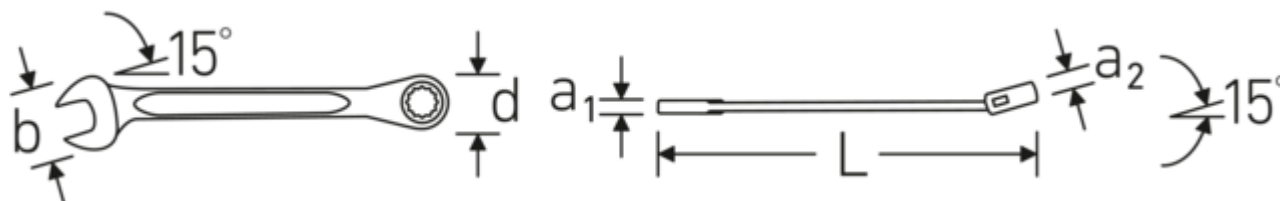

Podwójny profil-T

Nasze klucze płasko-oczkowe i oczkowe posiadają dodatkowe wgłębienie pośrodku narzędzia. Podobnie jak w przypadku podwójnej belki teowej, rozwiązanie to zapewnia ogromną nośność i maksymalną wytrzymałość przy jednoczesnej redukcji wagi.

Rysunek techniczny.

Atrybuty techniczne.

a1	7,3 mm
a2	8,4 mm
Liczba zębów	72
Kąt roboczy	5 °
Szerokość mm (b)	29,5 mm
d	26,5 mm
Długość mm (L)	190 mm
Stop	Stal stopowa chromowa
Pozycja szczęk	15 °
Powierzchnia	chromowane
Szerokość w poprzek mieszkań 1 [mm]	14 mm
Pozycja pierścienia	15 °
Szerokość w poprzek mieszkań 2 [mm]	14 mm