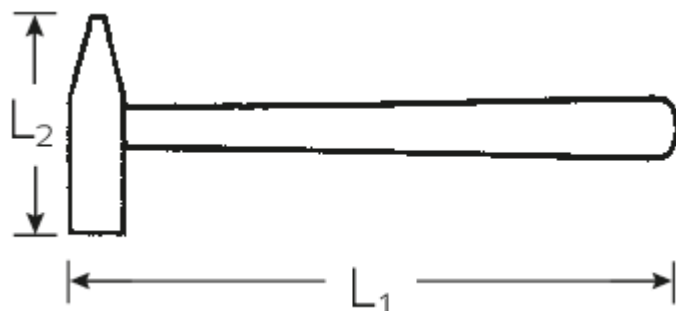

## Młotki ślusarskie

10961

Art. nr **70110017**  
GTIN **4018754306954**  
Model **10961 2000 G**  
**SCHLOSSERHAMMER**

**Oznaczenie.** Młotek ślusarskie 2000g Dł.400mm

**Właściwości.**

- stalowa tuleja zapewniająca optymalną ochronę przed uderzeniami
- ergonomicznie ukształtowany trzonek wykonany z drewna hikorowego
- malowany koniec uchwyty zapewnia lepszy chwyt
- DIN 1041

## Atrybuty techniczne.

DIN	DIN 1041
Waga głowicy	2000 g
L1	400 mm
L2	155 mm

## Dane logistyczne.

Głębokość mm (IFS)	396
Szerokość mm (IFS)	155
Wysokość mm (IFS)	48
WEEE/ElektroG	nicht ear-pflichtig
Długość (w opakowaniu, mm)	455
Szerokość (w opakowaniu, mm)	200
Wysokość (w opakowaniu, mm)	53
Objętość (w opakowaniu, dm <sup>3</sup> )	4.823 dm <sup>3</sup>
Art. nr	70110017
Waga (brutto, kg)	4,535
Waga PAP (kg)	0,146
Waga PVC (kg)	0,000
GTIN	4018754306954
Kraj pochodzenia AWR	GERMANY
Region pochodzenia	Nordrhein-Westfalen
Nr taryfy celnej	82052000
Standard pakowania	2
Waga (g)	2285 g