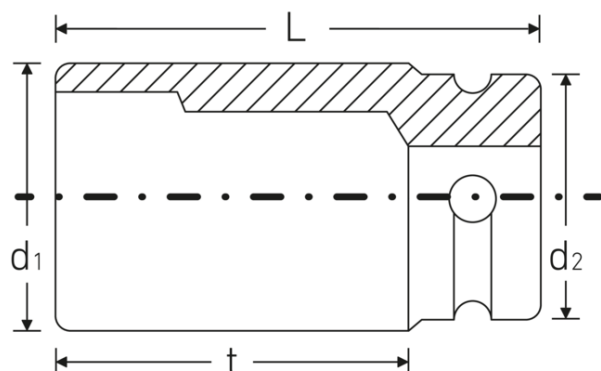

### Funcionalidad optimizada.

Todas las bocas de llaves de vaso IMPACT cuentan con un orificio transversal pasante para el pasador de unión y con una ranura profunda para la junta de goma de seguridad. El pasador de seguridad no está sometido a carga durante la aplicación.

### Gran precisión de ajuste.

La elevada precisión de ajuste que se consigue gracias a las tolerancias extremadamente pequeñas garantiza una transmisión óptima y sin holgura de la fuerza desde la llave de impacto hasta la boca de llave de vaso, así como una durabilidad considerablemente mayor.

## Dibujo técnico.

## Atributos técnicos.

Accionamiento manual/ mecánico	für Maschinenbetätigung
Perfil de salida	Hexagonal
Accionamiento cuadrado interior (pulgadas)	3/4 "
d1	52,4 mm
d2	44 mm
Longitud mm (L)	100 mm
Anchura de los planos [mm]	34 mm
t	71,5 mm