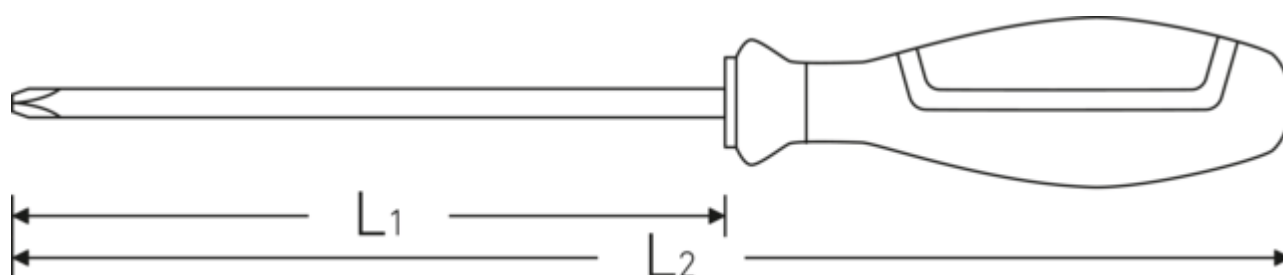

Excelente artesanía.

Las hojas están hechas de Chrome Alloy Steel de excepcional calidad industrial, totalmente endurecidas y ancladas en el mango de tal manera que se mantienen firmemente en su lugar.

Tecnologías y prestaciones.

DRALL+

Nuestro mango DRALL+ es antideslizante y ergonómico. Una zona de agarre ampliada protege los dedos y un tope manual evita que la herramienta resbale o ruede accidentalmente.

Dibujo técnico.

Atributos técnicos.

Perfil de salida	POZIDRIV®
DIN	DIN ISO 8764-1, -2, ISO 8764-1, -2
Tamaño perfil de salida	PZO
L1	60 mm
L2	145 mm

Datos logísticos.

Profundidad mm (IFS)	147
Anchura mm (IFS)	20
Altura mm (IFS)	20
RAEE/Ley eléctrica	nicht ear-pflichtig
Longitud (embalado, mm)	180
Anchura (embalado, mm)	77
Altura (embalado, mm)	42
Volumen (empaquetado, dm ³)	0.58212 dm ³
Núm. art.	46403000
Peso (bruto, kg)	0,264
Peso PAP (kg)	0,051
Peso PVC (kg)	0,000
GTIN	4018754277933
País de origen AWR	GERMANY
Región de origen	Nordrhein-Westfalen
Arancel de aduanas núm.	82054000
Norma de embalaje	10
Peso (g)	35 g