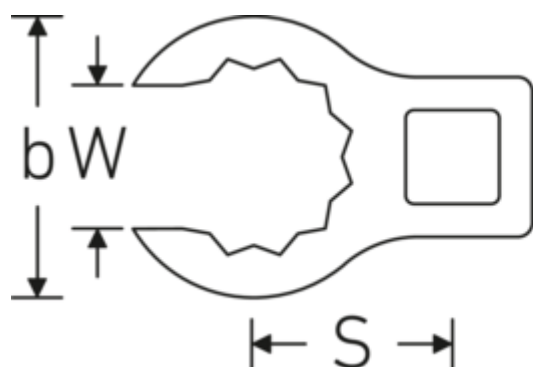

Klucze płasko-oczkowe Crowring

440

Art. nr 03190034

GTIN 4018754141166

Model 440 34

Oznaczenie.

1/2 " Klucz płasko-oczkowy Crowring Rozm. 34mm Dł.64.2mm

Właściwości.

- stal stopowa chromowa, chromowane
- Uwaga! Zmienione wartości nastawcze w kluczu dynamometrycznego

Rysunek techniczny.

Atrybuty techniczne.

a	24 mm
Napęd kwadratowy wewnętrzny (cale)	1/2 "
Szerokość mm (b)	50 mm
Długość mm (L)	64,2 mm
S	33,5 mm
Szerokość w poprzek płaskowników [mm]	34 mm

Dane logistyczne.

Głębokość mm (IFS)	62
Szerokość mm (IFS)	48
Wysokość mm (IFS)	24
WEEE/ElektroG	nicht ear-pflichtig
Długość (w opakowaniu, mm)	70
Szerokość (w opakowaniu, mm)	50

W	27 mm	Wysokość (w opakowaniu, mm)	25
		Objętość (w opakowaniu, dm³)	0.0875 dm ³
		Art. nr	03190034
		Waga (brutto, kg)	0,148
		Waga PAP (kg)	0,000
		Waga PVC (kg)	0,004
		GTIN	4018754141166
		Kraj pochodzenia AWR	GERMANY
		Region pochodzenia	Nordrhein-Westfalen
		Nr taryfy celnej	82042000
		Standard pakowania	1
		Waga (g)	146 g