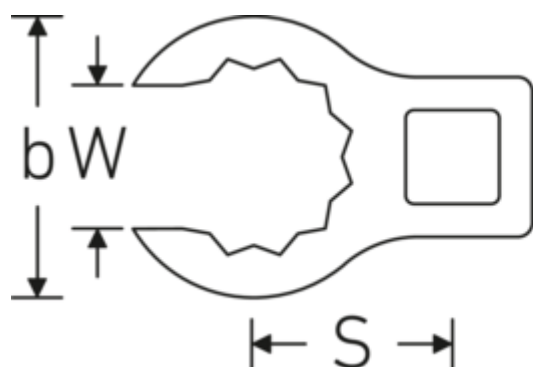

Klucze płasko-oczkowe Crowring

440

Art. nr 02190018

GTIN 4018754003402

Model 440 18

Oznaczenie.

3/8 " Klucz płasko-oczkowy Crowring Rozm. 18mm Dł.40.8mm

Właściwości.

- stal stopowa chromowa, chromowane
- Uwaga! Zmienione wartości nastawcze w kluczu dynamometrycznego

Rysunek techniczny.

Atrybuty techniczne.

a	18,5 mm
Napęd kwadratowy wewnętrzny (cale)	3/8 "
Szerokość mm (b)	29 mm
Długość mm (L)	40,8 mm
S	21,3 mm
Szerokość w poprzek płaskowników [mm]	18 mm

Dane logistyczne.

Głębokość mm (IFS)	41
Szerokość mm (IFS)	29
Wysokość mm (IFS)	19
WEEE/ElektroG	nicht ear-pflichtig
Długość (w opakowaniu, mm)	42
Szerokość (w opakowaniu, mm)	30

W	14,8 mm	Wysokość (w opakowaniu, mm)	20
		Objętość (w opakowaniu, dm³)	0.0252 dm ³
		Art. nr	02190018
		Waga (brutto, kg)	0,225
		Waga PAP (kg)	0,000
		Waga PVC (kg)	0,002
		GTIN	4018754003402
		Kraj pochodzenia AWR	GERMANY
		Region pochodzenia	Nordrhein-Westfalen
		Nr taryfy celnej	82042000
		Standard pakowania	5
		Waga (g)	45 g