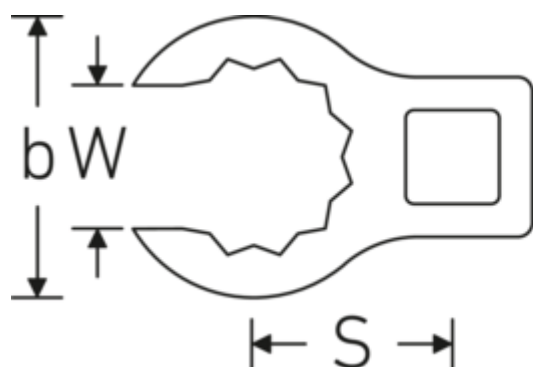

Klucze płasko-oczkowe Crowring

440

Art. nr 02190015

GTIN 4018754141029

Model 440 15

Oznaczenie.

3/8 " Klucz płasko-oczkowy Crowring Rozm. 15mm Dł.36.5mm

Właściwości.

- stal stopowa chromowa, chromowane
- Uwaga! Zmienione wartości nastawcze w kluczu dynamometrycznego

Rysunek techniczny.

Atrybuty techniczne.

a	17,5 mm
Napęd kwadratowy wewnętrzny (cale)	3/8 "
Szerokość mm (b)	24,6 mm
Długość mm (L)	36,5 mm
S	19,1 mm
Szerokość w poprzek płaskowników [mm]	15 mm

Dane logistyczne.

Głębokość mm (IFS)	36
Szerokość mm (IFS)	23
Wysokość mm (IFS)	12
WEEE/ElektroG	nicht ear-pflichtig
Długość (w opakowaniu, mm)	105
Szerokość (w opakowaniu, mm)	30

W	11,9 mm	Wysokość (w opakowaniu, mm)	14
		Objętość (w opakowaniu, dm³)	0.0441 dm ³
		Art. nr	02190015
		Waga (brutto, kg)	0,170
		Waga PAP (kg)	0,000
		Waga PVC (kg)	0,002
		GTIN	4018754141029
		Kraj pochodzenia AWR	GERMANY
		Region pochodzenia	Nordrhein-Westfalen
		Nr taryfy celnej	82042000
		Standard pakowania	5
		Waga (g)	34 g