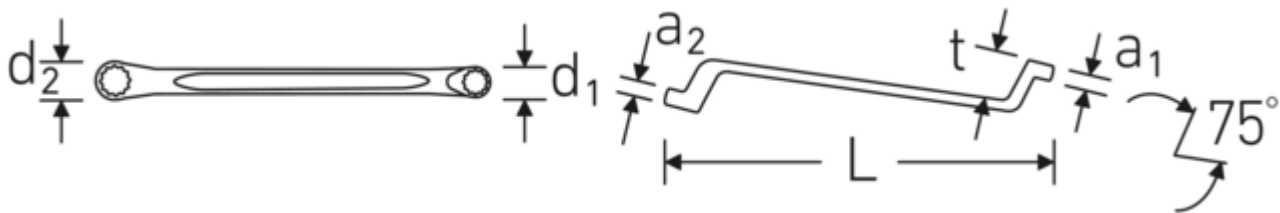

Technische tekening.

Technische kenmerken.

a1	15 mm
a2	15 mm
Uitvoerprofiel	twaalvkant AS-Drive
d1	38,3 mm
d2	42,6 mm
Lengte mm (L)	360 mm
Alloy	Chrome Alloy Steel
Oppervlak	verchromd
Flatbreedte 1 [mm]	27 mm
Ringpositie	75 °
Breedte over vlakken 2 [mm]	30 mm
t	37 mm

Logistieke gegevens.

Diepte mm (IFS)	360
Breedte mm (IFS)	42
Hoogte mm (IFS)	15
WEEE/ElektroG	nicht ear-pflichtig
Lengte (verpakt, mm)	392
Breedte (verpakt, mm)	112
Hoogte (verpakt, mm)	44
Volume (verpakt, dm3)	1.931776 dm3
Artikelnr.	41042730
Gewicht (bruto, kg)	2,975
Gewicht PAP (kg)	0,000
Gewicht PVC (kg)	0,019
GTIN	4018754021116