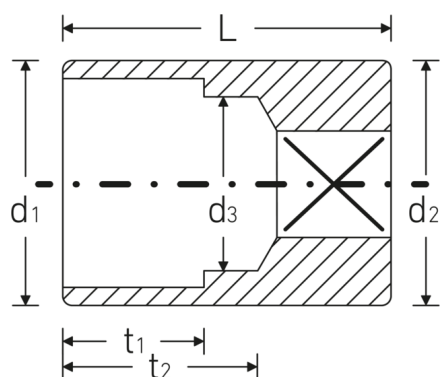

Bocas de llave de vaso

40a

Núm. art. **01410016**
GTIN **4018754001248**
Modelo **40a 1/4**

Designación. 1/4 " Juego de bocas de llaves de vaso SW 1/4" L.23mm

Características.

- ASME B 107.1, Fed. Spec. GGG-W-641, SAE AS 954-E (cifras de ensayos)
- HPQ®-Acero de alta características, cromadas

Dibujo técnico.

Atributos técnicos.

Accionamiento manual/ mecánico	für Handbetätigung
Perfil de salida	AS-drive hexagonal
Accionamiento cuadrado interior (pulgadas)	1/4 "
d1	9,4 mm
d2	10,7 mm
d3	5,5 mm
Longitud mm (L)	23 mm
Anchura de los planos [pulgadas]	1/4 "
t1	6 mm
t2	15 mm

Datos logísticos.

Profundidad mm (IFS)	23
Anchura mm (IFS)	11
Altura mm (IFS)	11
RAEE/Ley eléctrica	nicht ear-pflichtig
Longitud (embalado, mm)	93
Anchura (embalado, mm)	33
Altura (embalado, mm)	15
Volumen (empaquetado, dm3)	0.046035 dm3
Núm. art.	01410016
Peso (bruto, kg)	0,093
Peso PAP (kg)	0,000
Peso PVC (kg)	0,002
GTIN	4018754001248
País de origen AWR	GERMANY
Región de origen	Nordrhein-Westfalen
Arancel de aduanas núm.	82042000
Norma de embalaje	10
Peso (g)	9 g