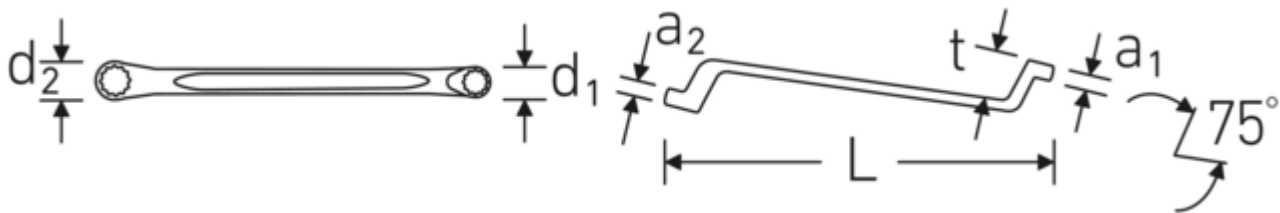

Dunwandige ringen

De smalle diameter van onze ringen vereenvoudigt het werk in krappe ruimtes. De zijkanten van de ringen zijn hoger dan bij standaardmoeren, waardoor vastlopen wordt voorkomen.

Technische tekening.

Technische kenmerken.

a1	14 mm
a2	14 mm
Uitvoerprofiel	twaalvkant AS-Drive
d1	32,1 mm
d2	34,7 mm
Lengte mm (L)	330 mm
Alloy	Chrome Alloy Steel
Oppervlak	verchromd
Flatbreedte 1 [mm]	22 mm
Ringpositie	75 °
Breedte over vlakken 2 [mm]	24 mm
t	34 mm