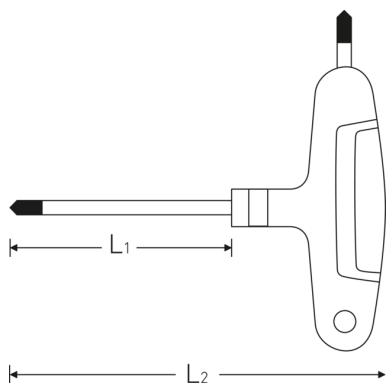

### Características.

- para tornillos rebajados TORX®
- con 2 salidas
- punta negra
- con mango en cruz de 2 componentes
- Chrome Alloy Steel, cromado mate

### Ventajas.

con maneral de cruceta de tres componentes

## Dibujo técnico.

## Atributos técnicos.

Perfil de salida	TORX®
Tamaño perfil de salida	T30
L1	130 mm
L2	155 mm