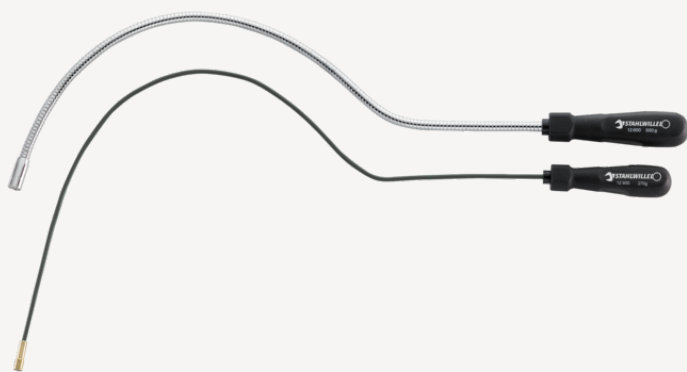

Elevador magnético

12600

Núm. art. **77260200**
GTIN **4018754048779**
Modelo **12600 3000**

Designación.

Elevador magnético Fuerza de retención 3000g Diá.19mm L.535mm

Características.

- elevador magnético flexible con mango ergonómico
- para el uso en taller, industrial y doméstico
- permite la recuperación de tornillos, tuercas y otras piezas metálicas pequeñas de espacios reducidos

Ventajas.

Elevador de imán flexible con una fuerza de tracción de 3000 g y una longitud de 535 mm

Permite rescatar objetos de hierro extraviados, como tornillos o herramientas, de lugares de difícil acceso

Con mango ergonómico y cable flexible recubierto de plástico para agarrar y tirar de objetos con seguridad.

Ayuda práctica para el taller, la industria y el hogar

Robusta herramienta de calidad para usuarios profesionales: Made in Germany

Productos destacados.

**PRODUCT IMAGE
IN PROGRESS**

**PRODUCT IMAGE
IN PROGRESS**

**PRODUCT IMAGE
IN PROGRESS**

Atributos técnicos.

d	19 mm
Longitud mm (L)	535 mm
Fuerza de sujeción (g)	3000 g

Datos logísticos.