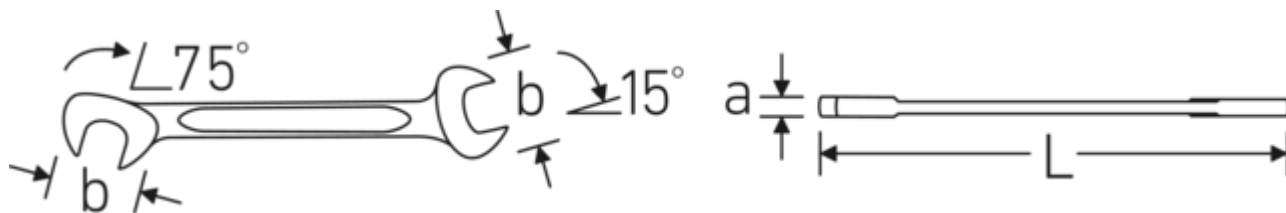

Liten fastnøkkel ELECTRIC

ELECTRIC 12a

Varenr. **40461313**
GTIN **4018754019946**
Model **ELECTRIC 12a 13/64**

Merkenavn.	Dobbel fastnøkkel liten ELEKTRISK Nøkkelstørrelse 13/64 x 13/64 " L.78mm
Egenskaper.	kromlegert stål, forkrommet.

Teknologier og egenskaper.

Dobbel T-profil

Våre kombinasjons- og ringnøkler har en ekstra fordypning i midten av verktøyet. Akkurat som prinsippet med dobbel T-bjelke, gir dette en enorm bæreevne og maksimal styrke, samtidig som vekten reduseres.

Offset Shaft Design

Våre skiftenøkler er spesielt designet med ekstra forsterkning i de belastningssonene der den største kraften brukes, nemlig ved forbindelsen mellom kjeven og skaftet, for å forhindre deformering.

Teknisk tegning.

Tekniske egenskaper.

a	2 mm
Bredde mm (b)	12,6 mm
Lengde mm (L)	78 mm
Legering	Chrome Alloy Steel
Kjeveposisjon	15/75 °
Nøkkelstørrelse 1 [tommer]	13/64 "
Nøkkelstørrelse 2 [tommer]	13/64 "