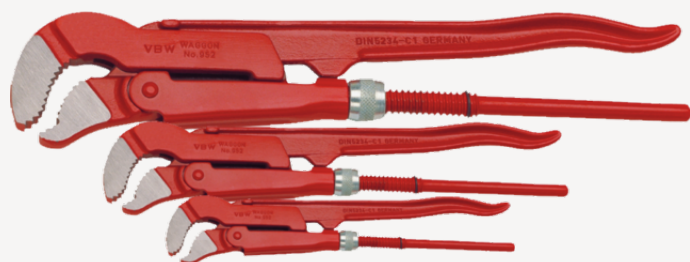

**VBW****Zestaw kluczy do rur ze szczękami  
typu S****952/3S**Art. nr **87991952**GTIN **4005887554406**Model **991 ROHRZG. SET****Oznaczenie.**

Zestaw kluczy do rur ze szczękami typu S 3 szt.

**Właściwości.**

- do uniwersalnego użytku przemysłowego, handlowego, warsztatowego i domowego
- Format C
- specjalna geometria szczęk z 3-punktowym mocowaniem zapewniającym pewny chwyt i antypoślizgowy uchwyt
- ze wzmocnionym uchwytem
- samozaciskowe dociskanie do obrabianego przedmiotu, zapobiega utracie zabezpieczonych nakrętek
- z wbudowaną ochroną przed zmiążdżeniem
- utwardzane indukcyjnie rowki zapewniające imponującą stabilność wymiarową i trwałość
- wysokiej jakości, hartowane i odpuszczane dla doskonałej odporności na zużycie
- uchwyt z profilu podwójne T dla bezpiecznej obsługi
- DIN 5234

**Zawiera 3 elementy:**

3 klucze do rur ze szczękami w kształcie litery S nr 952: 1; 1 1/2; 2"

**Atrybuty techniczne.**

Liczba narzędzi	3 szt.
zawartość	1x 952010 1x 952015 1x 952020

**Dane logistyczne.**