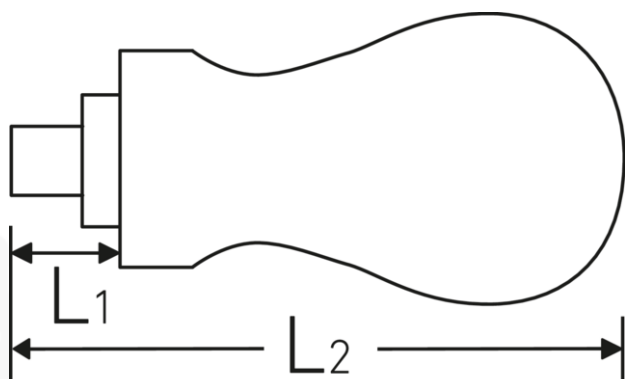

Bitsholder

12503

Varenr. 18110016
GTIN 4018754013685
Model 12503

Merkenavn. 1/4" Bitholder L.65mm

Egenskaper.

- for bits-innsatser med utvendig sekskant 1/4"
- DIN 3126/ISO 1173 form C 6,3
- innvendig sekskant med magnet
- ekstra kort utførelse

Benefits.

for bitsskrutrekkerhylser med utvendig sekskant 1/4" .

Teknisk tegning.

Tekniske egenskaper.

DIN	DIN 3126 / ISO 1173 Form C 6,3
Innvendig sekskant [tommer]	1/4 "
L1	10 mm
L2	65 mm

Logistics data.

Dybde mm (IFS)	74
Bredde mm (IFS)	31
Høyde mm (IFS)	28
WEEE/ElektroG	nicht ear-pflichtig
Lengde (pakket, mm)	205
Bredde (pakket, mm)	110
Høyde (pakket, mm)	64
Volum (pakket, dm3)	1.4432 dm3
Varenr.	18110016
Vekt (brutto, kg)	0,500
Vekt PAP (kg)	0,060
Vekt PVC (kg)	0,000
GTIN	4018754013685
Opprinnelsesland AWR	TAIWAN, PROVINCE OF CHINA
Opprinnelsesregion	Ausländischer Ursprung
Tolltariffnummer	82054000
Emballasjestandard	10
Vekt (g)	50 g