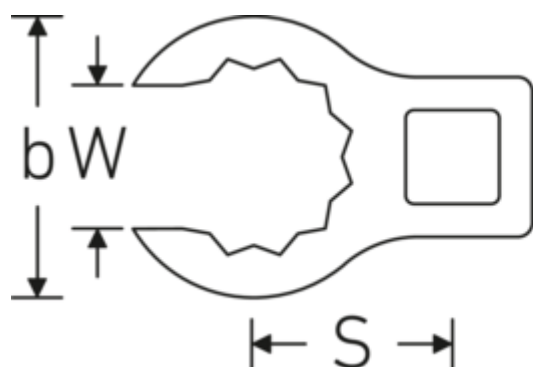

Klucze płasko-oczkowe Crowring

440

Art. nr 02190024

GTIN 4018754003440

Model 440 24

Oznaczenie.

3/8 " Klucz płasko-oczkowy Crowring Rozm. 24mm Dł.47.3mm

Właściwości.

- stal stopowa chromowa, chromowane
- Uwaga! Zmienione wartości nastawcze w kluczu dynamometrycznego

Rysunek techniczny.

Atrybuty techniczne.

| | |
|---------------------------------------|---------|
| a | 19,5 mm |
| Napęd kwadratowy wewnętrzny (cale) | 3/8 " |
| Szerokość mm (b) | 35,7 mm |
| Długość mm (L) | 47,3 mm |
| S | 24,6 mm |
| Szerokość w poprzek płaskowników [mm] | 24 mm |

Warianty.

| Art. nr | Nr modelu (ERP) | Oznaczenie | GTIN |
|----------|-----------------|---|---------------|
| 01190008 | 440 8 | 1/4 " Klucz płasko-oczkowy Crowring Rozm. 8mm Dł.23.8mm | 4018754149094 |
| 01190009 | 440 9 | 1/4 " Klucz płasko-oczkowy Crowring Rozm. 9mm Dł.28.5mm | 4018754140985 |
| 01190010 | 440 10 | 1/4 " Klucz płasko-oczkowy Crowring Rozm. 10mm Dł.28.4mm | 4018754000739 |
| 01190011 | 440 11 | 1/4 " Klucz płasko-oczkowy Crowring Rozm. 11mm Dł.28mm | 4018754149100 |
| 01190012 | 440 12 | 1/4 " Klucz płasko-oczkowy Crowring Rozm. 12mm Dł.30.8mm | 4018754000746 |
| 01190013 | 440 13 | 1/4 " Klucz płasko-oczkowy Crowring Rozm. 13mm Dł.32mm | 4018754102099 |
| 01190014 | 440 14 | 1/4 " Klucz płasko-oczkowy Crowring Rozm. 14mm Dł.31.7mm | 4018754000753 |
| 02190015 | 440 15 | 3/8 " Klucz płasko-oczkowy Crowring Rozm. 15mm Dł.36.5mm | 4018754141029 |
| 02190016 | 440 16 | 3/8 " Klucz płasko-oczkowy Crowring Rozm. 16mm Dł.36.1mm | 4018754003389 |
| 02190017 | 440 17 | 3/8 " Klucz płasko-oczkowy Crowring Rozm. 17mm Dł.39.2mm | 4018754003396 |
| 02190018 | 440 18 | 3/8 " Klucz płasko-oczkowy Crowring Rozm. 18mm Dł.40.8mm | 4018754003402 |
| 02190019 | 440 19 | 3/8 " Klucz płasko-oczkowy Crowring Rozm. 19mm Dł.40.5mm | 4018754003419 |
| 02190020 | 440 20 | 3/8 " Klucz płasko-oczkowy Crowring Rozm. 20mm Dł.42.9mm | 4018754141036 |