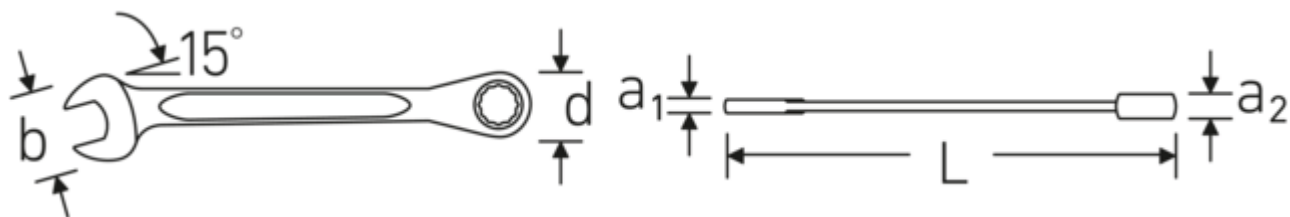

Benefits.

STAHLWILLE skralle-kombinasjonsnøkkel, ringside vinklet 15° med dobbel sekskant, lengde 230 mm, kromlegert stål, forkrommet, 40171717

Stramming til høyre/venstre ved å vri nøkkelen.

Den integrerte skralle med 72 tenner muliggjør en arbeidsvinkel på bare 5° - for effektivt arbeid selv på de trangeste steder

Sklisikker overflatestruktur av høy kvalitet - for sikkert arbeid selv med oljete hender

Produktets høydepunkter.

MER NØYAKTIG.

Særlig lave produksjonstoleranser med reproduserbar mål-presisjon gjør det mulig at det ene nøkkelverktøyet er likt det andre. Dermed sitter både gap og ring alltid sikkert fast på skruen og en mest mulig perfekt formtilpasning er gitt.

MER ALLSIDIG.

STAHLWILLE er en av de få produsentene som byr på et særdeles stort utvalg av nøkkelverktøy i metrisk, tommemål, Spline-Drive og TORX®.

Teknologier og egenskaper.

Dobbel T-profil

Våre kombinasjons- og ringnøkler har en ekstra fordypning i midten av verktøyet. Akkurat som prinsippet med dobbel T-bjelke, gir dette en enorm bæreevne og maksimal styrke, samtidig som vekten reduseres.

Teknisk tegning.

Tekniske egenskaper.

Antall tenner	72
Arbeidsvinkel	5 °
Bredde mm (b)	35 mm
d	30,5 mm
Lengde mm (L)	230 mm
Legering	Chrome Alloy Steel
Kjeveposisjon	15 °
Skiftenøkkelstørrelse 1 [mm]	17 mm
Skiftenøkkelstørrelse 2 [mm]	17 mm