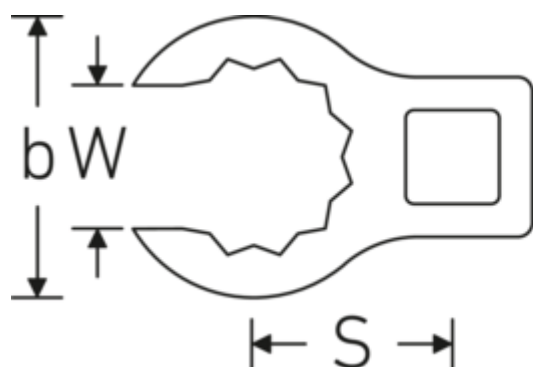

Klucze płasko-oczkowe Crowring

440

Art. nr 03190046

GTIN 4018754102129

Model 440 46

Oznaczenie.

1/2 " Klucz płasko-oczkowy Crowring Rozm. 46mm Dł.77.7mm

Właściwości.

- stal stopowa chromowa, chromowane
- Uwaga! Zmienione wartości nastawcze w kluczu dynamometrycznego

Rysunek techniczny.

Atrybuty techniczne.

a	26 mm
Napęd kwadratowy wewnętrzny (cale)	1/2 "
Szerokość mm (b)	64,2 mm
Długość mm (L)	77,7 mm
S	40,9 mm
Szerokość w poprzek płaskowników [mm]	46 mm

Dane logistyczne.

Głębokość mm (IFS)	78
Szerokość mm (IFS)	65
Wysokość mm (IFS)	26
WEEE/ElektroG	nicht ear-pflichtig
Długość (w opakowaniu, mm)	90
Szerokość (w opakowaniu, mm)	90

W	34,1 mm	Wysokość (w opakowaniu, mm)	26
		Objętość (w opakowaniu, dm³)	0.2106 dm ³
		Art. nr	03190046
		Waga (brutto, kg)	0,250
		Waga PAP (kg)	0,000
		Waga PVC (kg)	0,004
		GTIN	4018754102129
		Kraj pochodzenia AWR	GERMANY
		Region pochodzenia	Nordrhein-Westfalen
		Nr taryfy celnej	82042000
		Standard pakowania	1
		Waga (g)	215 g