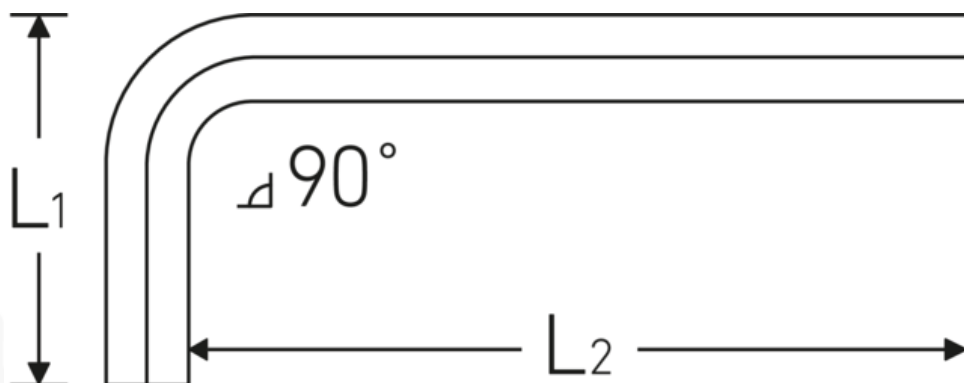

Chiavi a L esagonali

10760a

Nr. art. 43553024
GTIN 4018754332373
Modello 10760a 3/8

Designazione.

Chiave a L esagonale Esagono di uscita 3/8 Lun.41 mm x 105mm

Proprietà.

- per viti con esagono incassato **misura in pollici**
- Chrome Alloy Steel, nichelato

Vantaggi.

per viti a brugola esagonali

Disegno tecnico.

Attributi tecnici.

Profilo di uscita esagono

Dati logistici.

Profondità mm (IFS) 120
Larghezza mm (IFS) 47

| | | | |
|---|--------|------------------------------------|---------------------|
| Esagono esterno di azionamento (pollici) | 3/8 | Spessore mm (IFS) | 11 |
| L1 | 41 mm | RAEE/Legge sull'elettricità | nicht ear-pflichtig |
| L2 | 105 mm | Lunghezza (imballata, mm) | 260 |
| | | Larghezza (imballata, mm) | 150 |
| | | Spessore (confezionata, mm) | 12 |
| | | Volume (imballato, dm3) | 0.468 dm3 |
| | | Nr. art. | 43553024 |
| | | Peso (lordo, kg) | 0,908 |
| | | Peso PAP (kg) | 0,000 |
| | | Peso PVC (kg) | 0,008 |
| | | GTIN | 4018754332373 |
| | | Paese di origine AWR | GERMANY |
| | | Regione di origine | Nordrhein-Westfalen |
| | | N. tariffa doganale | 82054000 |
| | | Standard di imballaggio | 10 |
| | | Peso (g) | 75 g |

| | | | |
|----------|------------|--|---------------|
| 43553024 | 10760a 3/8 | Chiave a L esagonale Esagono di uscita 3/8 Lun.41mm x 105mm | 4018754332373 |
| 43553032 | 10760a 1/2 | Chiave a L esagonale Esagono di uscita 1/2 Lun.50mm x 133mm | 4018754332380 |
| 43553036 | 10760a 5/8 | Chiave a L esagonale Esagono di uscita 5/8 Lun.59mm x 160mm | 4018754332397 |