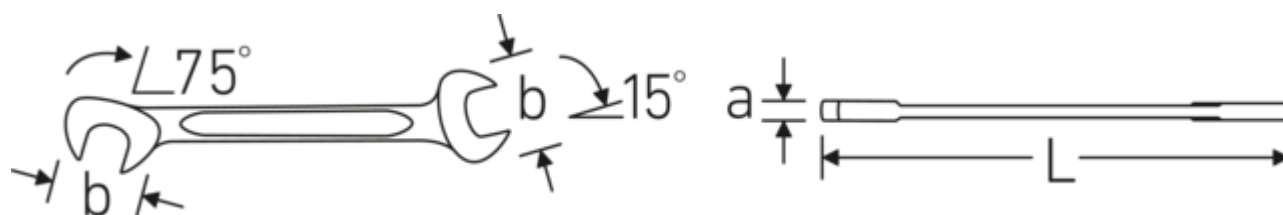

- **metryczne, identyczne** rozmiary końcówek
- prosta konstrukcja, szczęki odgięte pod kątem 15° i 75°
- trwała, smukła i lekka konstrukcja
- wysoka wytrzymałość na zginanie dzięki profilowi podwójne T
- zaokrąglone wykończenie STAHLWILLE zapewnia przyjemną w dotyku powierzchnię antypoślizgową
- stal stopowa chromowa, chromowana

Technologie i właściwości użytkowe.

Podwójny profil-T

Nasze klucze płasko-oczkowe i oczkowe posiadają dodatkowe wgłębienie pośrodku narzędzia. Podobnie jak w przypadku podwójnej belki teowej, rozwiązanie to zapewnia ogromną nośność i maksymalną wytrzymałość przy jednoczesnej redukcji wagi.

Offset Shaft Design

Nasze klucze są specjalnie zaprojektowane z dodatkowym wzmocnieniem w strefach obciążenia, w których przykładana jest największa siła - a mianowicie w miejscu połączenia szczęki z trzpieniem - w celu zapobiegania deformacji.

Rysunek techniczny.

Atrybuty techniczne.

a	3 mm
Szerokość mm (b)	28,3 mm
Długość mm (L)	131 mm
Stop	Stal stopowa chromowa
Pozycja szczęk	15/75 °
Powierzchnia	chromowane
Szerokość w poprzek mieszkań 1 [mm]	14 mm
Szerokość w poprzek mieszkań 2 [mm]	14 mm