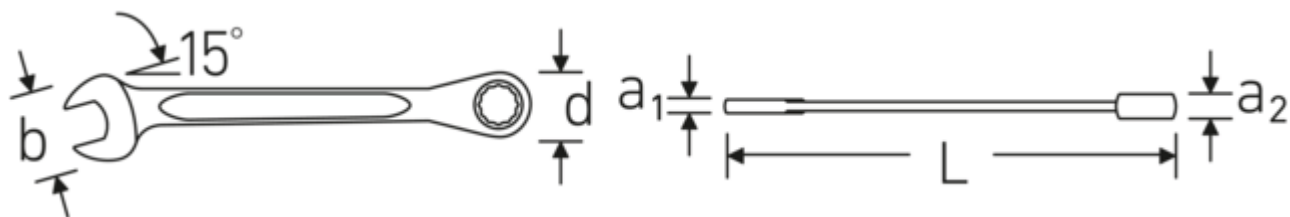

Stjerneskrallenøkkel

OPEN RATCH 17F

Varenr. **40171010**
GTIN **4018754281886**
Model **OPEN RATCH 17F 10**

Merkenavn.

Skralle ringnøkkel ÅPEN SKRALLE Nøkkelstørrelse 10 mm L.160mm

Egenskaper.

- Ringgaffelnøkkel med metriske, like brede flater
- Ringside flat design med dobbel sekskant
- 72 tenner, arbeidsvinkel 5°
- Munnstilling 15°
- Høyre/venstre stramming ved å dreie nøkkelen
- Solid, Slank og lett intelligent design
- Høy bøyestyrke på grunn av dobbel T-profil
- Grepssvennlig, hudvennlig overflate på grunn av STAHLWILLE rund overflate
- Ekstremt elastisk, eksepsjonelt slitesterk
- Drop-smidd, herdet og avkjølt i oljebad
- Kromlegert stål, forkrommet

Sklisikker overflatestruktur av høy kvalitet - for sikkert arbeid selv med oljete hender

Produktets høydepunkter.

MER NØYAKTIG.

Særlig lave produksjonstoleranser med reproduserbar mål-presisjon gjør det mulig at det ene nøkkelverktøyet er likt det andre. Dermed sitter både gap og ring alltid sikkert fast på skruen og en mest mulig perfekt formtilpasning er gitt.

MER ALLSIDIG.

STAHLWILLE er en av de få produsentene som byr på et særdeles stort utvalg av nøkkelverktøy i metrisk, tommemål, Spline-Drive og TORX®.

Teknologier og egenskaper.

Dobbel T-profil

Våre kombinasjons- og ringnøkler har en ekstra fordykning i midten av verktøyet. Akkurat som prinsippet med dobbel T-bjelke, gir dette en enorm bæreevne og maksimal styrke, samtidig som vekten reduseres.

Teknisk tegning.

Tekniske egenskaper.

Antall tenner	72
Arbeidsvinkel	5 °
Bredde mm (b)	20 mm
d	21,0 mm
Lengde mm (L)	160 mm
Legering	Chrome Alloy Steel
Kjeveposisjon	15 °
Skiftenøkkelstørrelse 1 [mm]	10 mm
Skiftenøkkelstørrelse 2 [mm]	10 mm