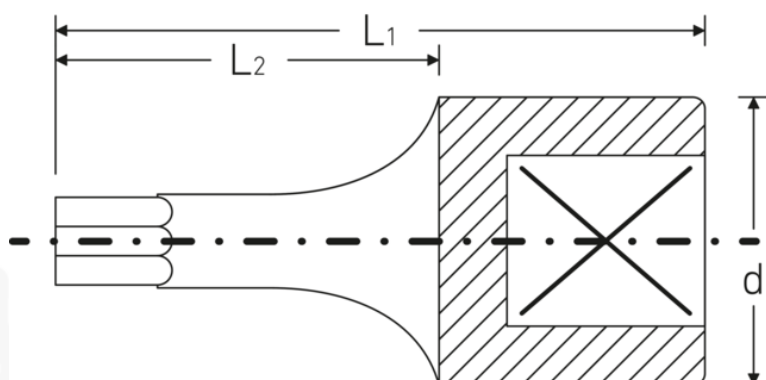

### 44KTXB

Art. nr 01351027  
GTIN 4018754150410  
Model 44KTBX T27 TORX®

**Oznaczenie.** 1/4 " Nasadka wkrętakowa Dł.28mm

**Właściwości.**

- z otworem w końcówce (TORX® Tamper Resistant)
- do śrub z gniazdem TORX®
- stal stopowa chromowa, chromowane

## Zalety.

z otworem w końcówce napędu (TORX® TAMPER RESISTANT)

## Rysunek techniczny.

## Dane logistyczne.

Głębokość mm (IFS)

28

<b>Napęd kwadratowy wewnętrzny (cale)</b>	1/4 "	<b>Szerokość mm (IFS)</b>	12
<b>d</b>	11,6 mm	<b>Wysokość mm (IFS)</b>	12
<b>Rozmiar profil wyjściowy</b>	T27	<b>WEEE/ElektroG</b>	nicht ear-pflichtig
<b>L1</b>	28 mm	<b>Długość (w opakowaniu, mm)</b>	100
<b>L2</b>	16 mm	<b>Szerokość (w opakowaniu, mm)</b>	30
		<b>Wysokość (w opakowaniu, mm)</b>	13
		<b>Objętość (w opakowaniu, dm3)</b>	0.039 dm3
		<b>Art. nr</b>	01351027
		<b>Waga (brutto, kg)</b>	0,055
		<b>Waga PAP (kg)</b>	0,000
		<b>Waga PVC (kg)</b>	0,002
		<b>GTIN</b>	4018754150410
		<b>Kraj pochodzenia AWR</b>	GERMANY
		<b>Region pochodzenia</b>	Nordrhein-Westfalen
		<b>Nr taryfy celnej</b>	82042000
		<b>Standard pakowania</b>	5
		<b>Waga (g)</b>	10 g