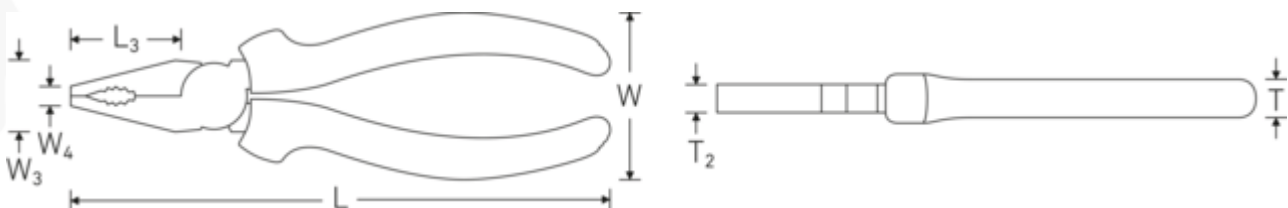

Combinatietang

6700

Artikelnr. **67001180**
GTIN **4018754338412**
Model **6700 1 180**

Aanwijzing.

Combinatietang L.180mm Hoofd verchromd Handgrepen 2-componenten-grepen

Kenmerken.

- voor het grijpen, vasthouden en knippen van kabels, evenals zachte- en harde draad
- met fijn- en grofvertand grijpvlak, met zijsnijder
- gehard staal, in matrijs gesmeed
- snijkanten inductief gehard tot ca. 64 HRC
- verchromd
- met 2-componenten-greep
- DIN ISO 5746

De inductief geharde snijkanten (ca. 64 HRc) zorgen voor optimale snijprestaties bij langdurig gebruik.

Aan de binnenkant van de greep is de EAN-code, de distributeur en het artikelnummer aangebracht.

Technische tekening.

Technische kenmerken.

Beklengte mm (L3)	38 mm
Breedte mm (b)	57 mm
DIN	DIN ISO 5746
Handgrepen	2-componenten-grepen
Hoogte mm (h)	22 mm
Hoofd	verchromd
Kopbreedte mm (W3)	26 mm
Kopdikte mm (T2)	11,5 mm
Lengte mm (L)	180 mm
Fysieke lengte [mm]	187 mm
Middenbreedte mm (W4)	7 mm

Logistieke gegevens.

Diepte mm (IFS)	195
Breedte mm (IFS)	55
Hoogte mm (IFS)	25
WEEE/ElektroG	nicht ear-pflichtig
Lengte (verpakt, mm)	203
Breedte (verpakt, mm)	125
Hoogte (verpakt, mm)	65
Volume (verpakt, dm3)	1.649375 dm3
Artikelnr.	67001180
Gewicht (bruto, kg)	1,462
Gewicht PAP (kg)	0,072
Gewicht PVC (kg)	0,002
GTIN	4018754338412
Land van oorsprong AWR	VIET NAM
Regio van oorsprong	Ausländischer Ursprung
Intrastatnr.	82032000
Verpakkingsstandaard	5