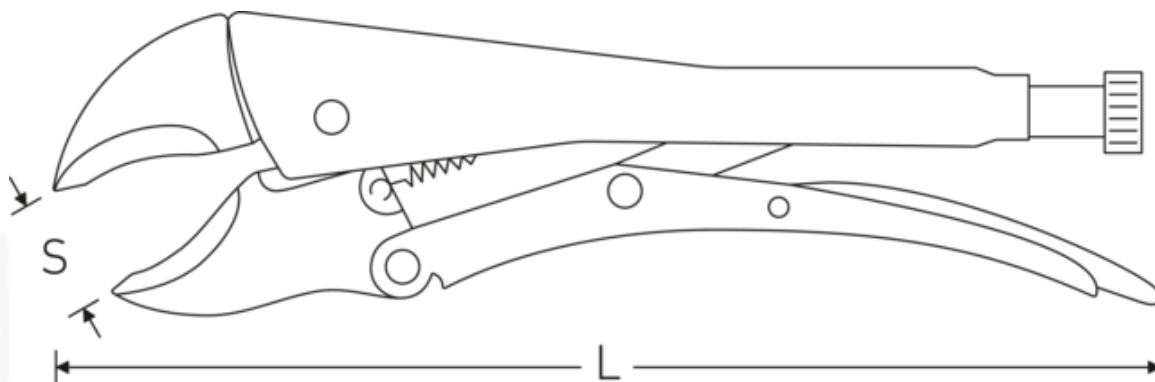

Klucze nastawne

6564

Art. nr **65642145**

GTIN **4018754142200**

Model **6564 145**

Oznaczenie.

Klucz nastawny Dt.145mm Głowica niklowane na wysoki połysk Uchwyty powierzchnia niklowana na wysoki połysk

Właściwości.

- z kutymi, półokrągłymi szczękami
- z dźwigniami przelączającymi do szybkiego zwalniania i nożycami do drutu
- głowica i uchwyty niklowane na wysoki połysk
- stal stopowa chromowa

Zalety.

z kutymi, półokrągłymi szczękami

Rysunek techniczny.

Atrybuty techniczne.

| | |
|-----------------------|---|
| Uchwyty | powierzchnia nikiowana na wysoki potysk |
| Głowica | niklowane na wysoki potysk |
| Długość mm (L) | 145 mm |
| S | 14 mm |

Dane logistyczne.

| | |
|-------------------------------------|---------------------|
| Głębokość mm (IFS) | 145 |
| Szerokość mm (IFS) | 45 |
| Wysokość mm (IFS) | 13 |
| WEEE/ElektroG | nicht ear-pflichtig |
| Długość (w opakowaniu, mm) | 145 |
| Szerokość (w opakowaniu, mm) | 45 |
| Wysokość (w opakowaniu, mm) | 13 |
| Objętość (w opakowaniu, dm3) | 0.084825 dm3 |
| Art. nr | 65642145 |
| Waga (brutto, kg) | 0,175 |
| Waga PAP (kg) | 0,000 |
| Waga PVC (kg) | 0,002 |
| GTIN | 4018754142200 |
| Kraj pochodzenia AWR | GERMANY |
| Region pochodzenia | Nordrhein-Westfalen |
| Nr taryfy celnej | 82032000 |
| Standard pakowania | 1 |
| Waga (g) | 175 g |