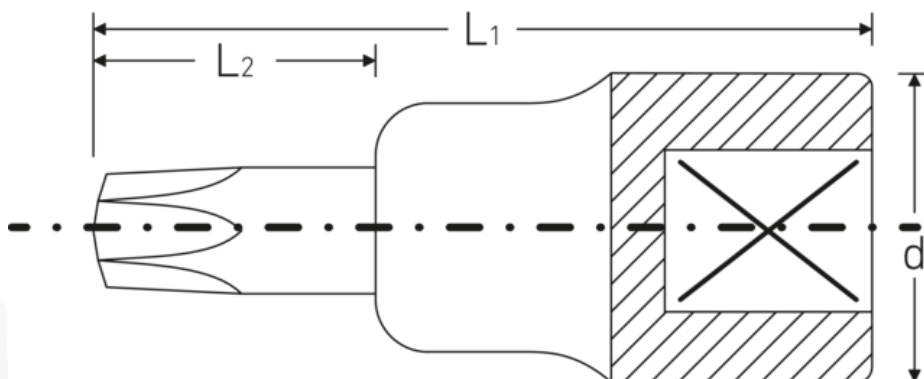

Technische tekening.

Technische kenmerken.

Uitvoerprofiel TORX®

Logistieke gegevens.

Diepte mm (IFS) 55
Breedte mm (IFS) 23