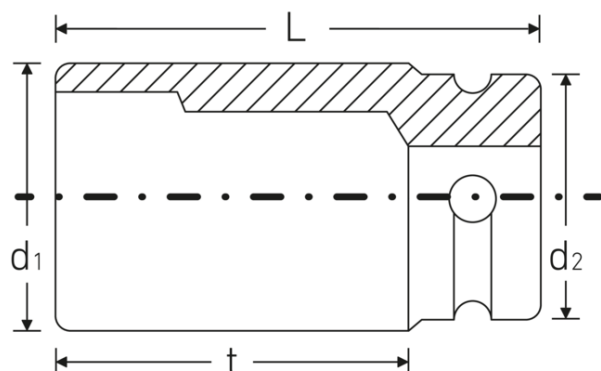

### Funcionalidad optimizada.

Todas las bocas de llaves de vaso IMPACT cuentan con un orificio transversal pasante para el pasador de unión y con una ranura profunda para la junta de goma de seguridad. El pasador de seguridad no está sometido a carga durante la aplicación.

### Gran precisión de ajuste.

La elevada precisión de ajuste que se consigue gracias a las tolerancias extremadamente pequeñas garantiza una transmisión óptima y sin holgura de la fuerza desde la llave de impacto hasta la boca de llave de vaso, así como una durabilidad considerablemente mayor.

## Dibujo técnico.

## Atributos técnicos.

Accionamiento manual/ mecánico	für Maschinenbetätigung
Perfil de salida	Hexagonal
Accionamiento cuadrado interior (pulgadas)	3/4 "
d1	36,5 mm
d2	44 mm
Longitud mm (L)	100 mm
Anchura de los planos [mm]	22 mm
t	75 mm