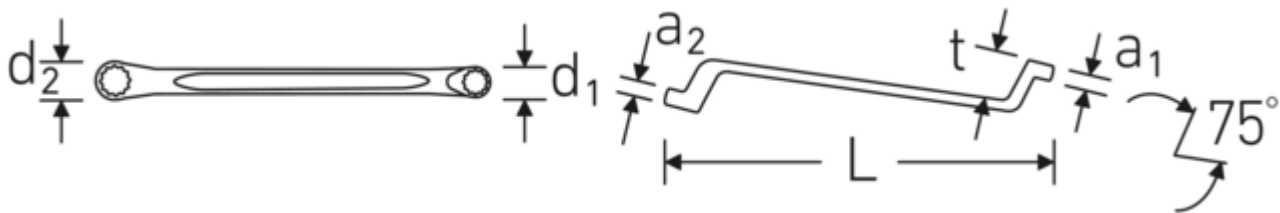

Dunwandige ringen

De smalle diameter van onze ringen vereenvoudigt het werk in krappe ruimtes. De zijkanten van de ringen zijn hoger dan bij standaardmoeren, waardoor vastlopen wordt voorkomen.

Technische tekening.

Technische kenmerken.

a1	15 mm
a2	16 mm
Uitvoerprofiel	twaaflkant AS-Drive
d1	42,6 mm
d2	45,4 mm
Lengte mm (L)	365 mm
Alloy	Chrome Alloy Steel
Oppervlak	verchromd
Flatbreedte 1 [mm]	30 mm
Ringpositie	75 °
Breedte over vlakken 2 [mm]	32 mm
t	37 mm