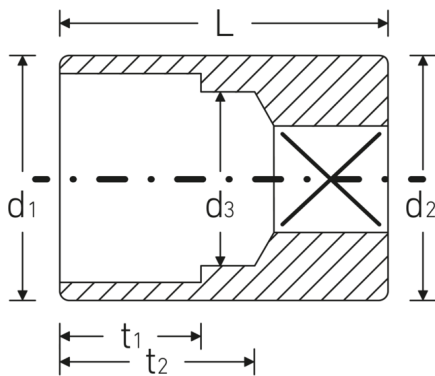

## Sockets

**40D**

Product no. **01030010**  
GTIN **4018754000357**  
Model **40D 10**

**Label.** 1/4 " Sockets Size 10mm L.23mm

- Properties.**
- bi-hex with AS-Drive profile
  - 1/4" internal square drive
  - HPQ® high performance steel, chrome-plated
  - DIN 3124 / ISO 2725-1 / DIN EN 3709 / ASME B 107.5M

## Technical attributes.

Drive profile	bi-hex AS-Drive
Square drive inner (inch)	1/4 "
d1	14,3 mm
d2	14,3 mm
d3	9 mm
DIN	DIN 3124 / ISO 2725-1, DIN EN 3709, ASME B 107.5M
Length mm (L)	23 mm
Size [mm]	10 mm
t1	8 mm
t2	14,9 mm

## Logistics data.

Depth mm (IFS)	23
Width mm (IFS)	15
Height mm (IFS)	15
WEEE/ElektroG	nicht ear-pflichtig
Length (packaged, mm)	85
Width (packaged, mm)	50
Height (packaging, mm)	15
Volume (packaged, dm3)	0.06375 dm3
Product no.	01030010
Weight (gross, kg)	0,160
Weight PAP (kg)	0,000
Weight PVC (kg)	0,002
GTIN	4018754000357
Country of origin AWR	GERMANY
Region of origin	Nordrhein-Westfalen
Customs tariff no.	82042000
Packing standard	10
Weight (g)	16 g

## Variants.

Product no.	Model No. (ERP)	Description	GTIN
01030005	40D 5	1/4 " Socket Size 5mm L.23mm	4018754000302
01030006	40D 6	1/4 " Sockets Size 6mm L.23mm	4018754000319
01030007	40D 7	1/4 " Sockets Size 7mm L.23mm	4018754000326