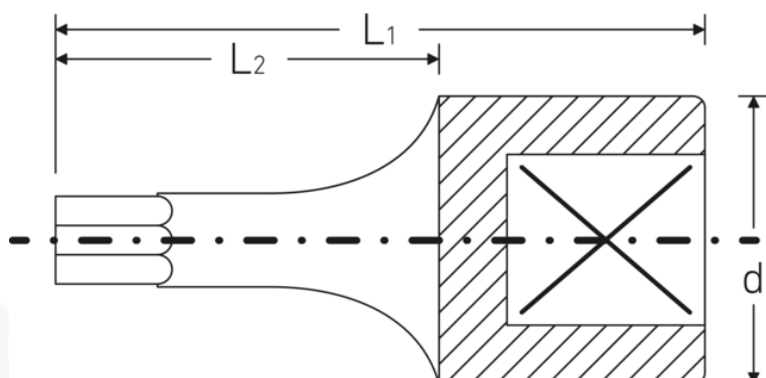

## Cabezas de destornillador

**44KTX**

Núm. art. **01350010**  
GTIN **4018754001149**  
Modelo **44KTX TX10 TORX®**

**Designación.** 1/4 " Punta para destornilladores L.28mm

**Características.**

- para tornillos de interior TORX®
- Chrome-Alloy-Steel, cromadas

## Dibujo técnico.

## Datos logísticos.

Profundidad mm (IFS) 28  
Anchura mm (IFS) 12

<b>Perfil de salida</b>	TORX®	<b>Altura mm (IFS)</b>	12
<b>Accionamiento cuadrado interior (pulgadas)</b>	1/4 "	<b>RAEE/Ley eléctrica</b>	nicht ear-pflichtig
<b>d</b>	11,6 mm	<b>Longitud (embalado, mm)</b>	65
<b>Tamaño perfil de salida</b>	T10	<b>Anchura (embalado, mm)</b>	35
<b>L1</b>	28 mm	<b>Altura (embalado, mm)</b>	15
<b>L2</b>	16 mm	<b>Volumen (empaquetado, dm3)</b>	0.034125 dm3
		<b>Núm. art.</b>	01350010
		<b>Peso (bruto, kg)</b>	0,053
		<b>Peso PAP (kg)</b>	0,000
		<b>Peso PVC (kg)</b>	0,002
		<b>GTIN</b>	4018754001149
		<b>País de origen AWR</b>	GERMANY
		<b>Región de origen</b>	Nordrhein-Westfalen
		<b>Arancel de aduanas núm.</b>	82042000
		<b>Norma de embalaje</b>	5
		<b>Peso (g)</b>	10 g