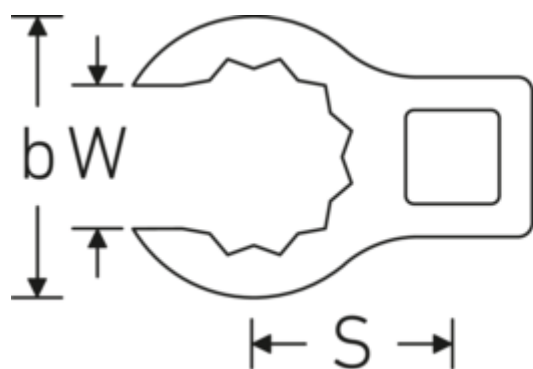

Klucze płasko-oczkowe Crowring

440

Art. nr 02190016

GTIN 4018754003389

Model 440 16

Oznaczenie.

3/8 " Klucz płasko-oczkowy Crowring Rozm. 16mm Dł.36.1mm

Właściwości.

- stal stopowa chromowa, chromowane
- Uwaga! Zmienione wartości nastawcze w kluczu dynamometrycznego

Rysunek techniczny.

Atrybuty techniczne.

a	17,5 mm
Napęd kwadratowy wewnętrzny (cale)	3/8 "
Szerokość mm (b)	24,6 mm
Długość mm (L)	36,1 mm
S	19,1 mm
Szerokość w poprzek płaskowników [mm]	16 mm

Dane logistyczne.

Głębokość mm (IFS)	35
Szerokość mm (IFS)	24
Wysokość mm (IFS)	18
WEEE/ElektroG	nicht ear-pflichtig
Długość (w opakowaniu, mm)	36
Szerokość (w opakowaniu, mm)	25

W	13 mm	Wysokość (w opakowaniu, mm)	19
		Objętość (w opakowaniu, dm³)	0.0171 dm ³
		Art. nr	02190016
		Waga (brutto, kg)	0,135
		Waga PAP (kg)	0,000
		Waga PVC (kg)	0,002
		GTIN	4018754003389
		Kraj pochodzenia AWR	GERMANY
		Region pochodzenia	Nordrhein-Westfalen
		Nr taryfy celnej	82042000
		Standard pakowania	5
		Waga (g)	27 g